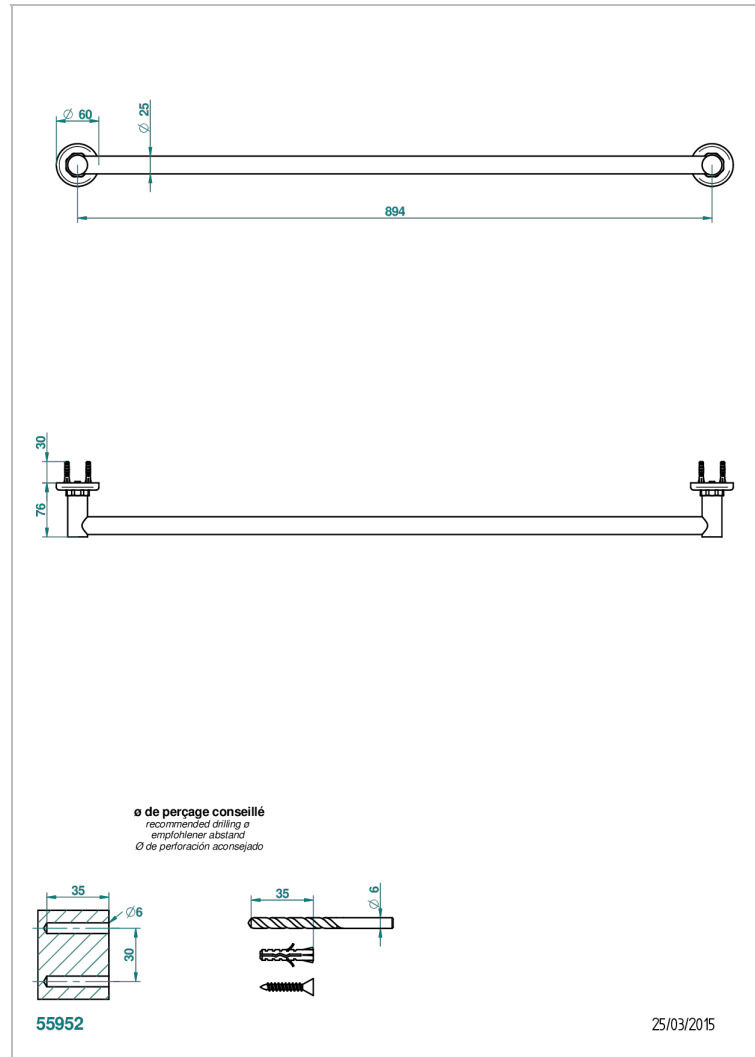

SAINT-GERMAIN MIT HEBEL

G7D-526

Badetuchstange 900 mm

THG[®]
PARIS

EIGENSCHAFTEN

- Saint-germain mit hebel
- Badetuchstange 900 mm

VERFÜGBARE OBERFLÄCHEN

Altnickel - H28
Blassgold - F30
Blassgold matt unlackiert - F31
Bronze hell - D01
Chrom - A02
Chrom / gold - G02