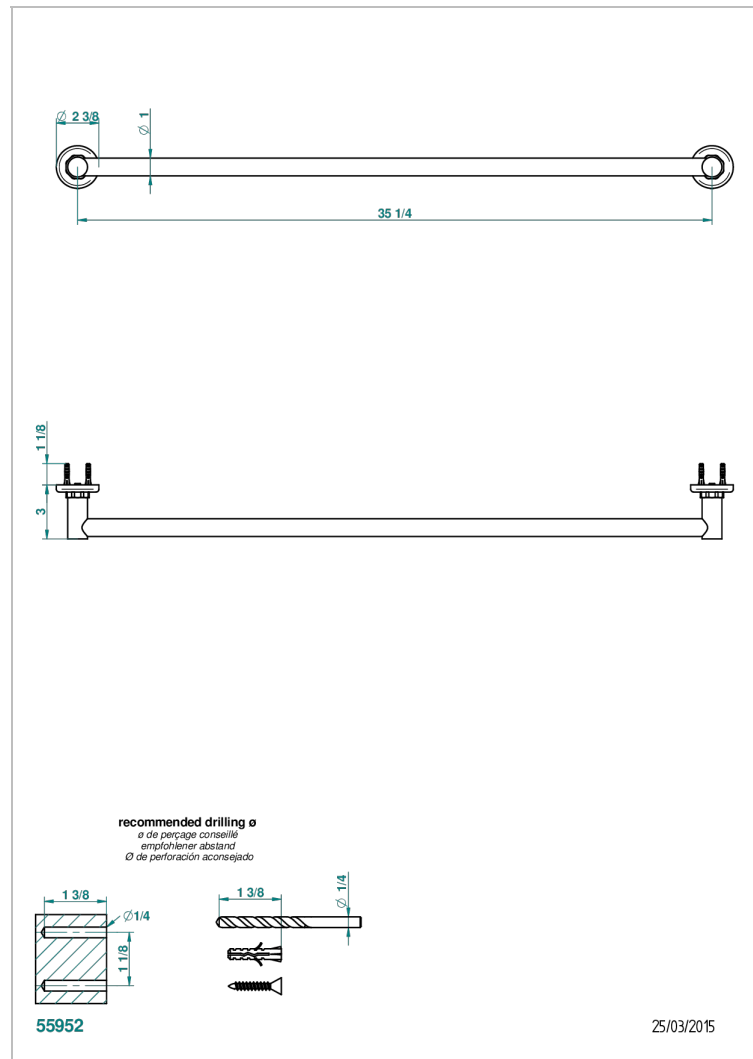

SAINT-GERMAIN CON MANETAS

G7D-526

Toallero lg 900 mm

THG[®]
PARIS

CARACTERÍSTICAS

- Saint-germain con manetas
- Toallero lg 900 mm

ACABADOS DISPONIBLES

Bronce claro - D01
Cerámica negra mate - D30
Cromo - A02
Cromo / dorado - G02
Cromo mate - C02
Dorado - F01