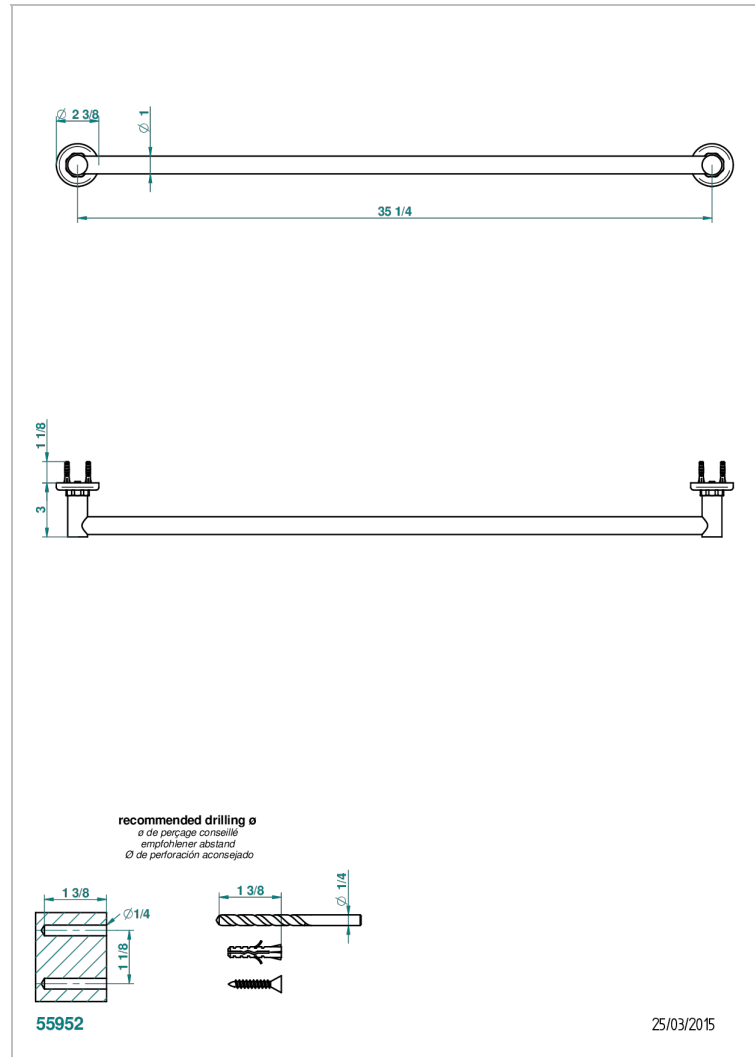

# SAINT-GERMAIN MIT HEBEL

G7D-526

Badetuchstange 900 mm

THG<sup>®</sup>  
PARIS

## EIGENSCHAFTEN

- Saint-germain mit hebel
- Badetuchstange 900 mm