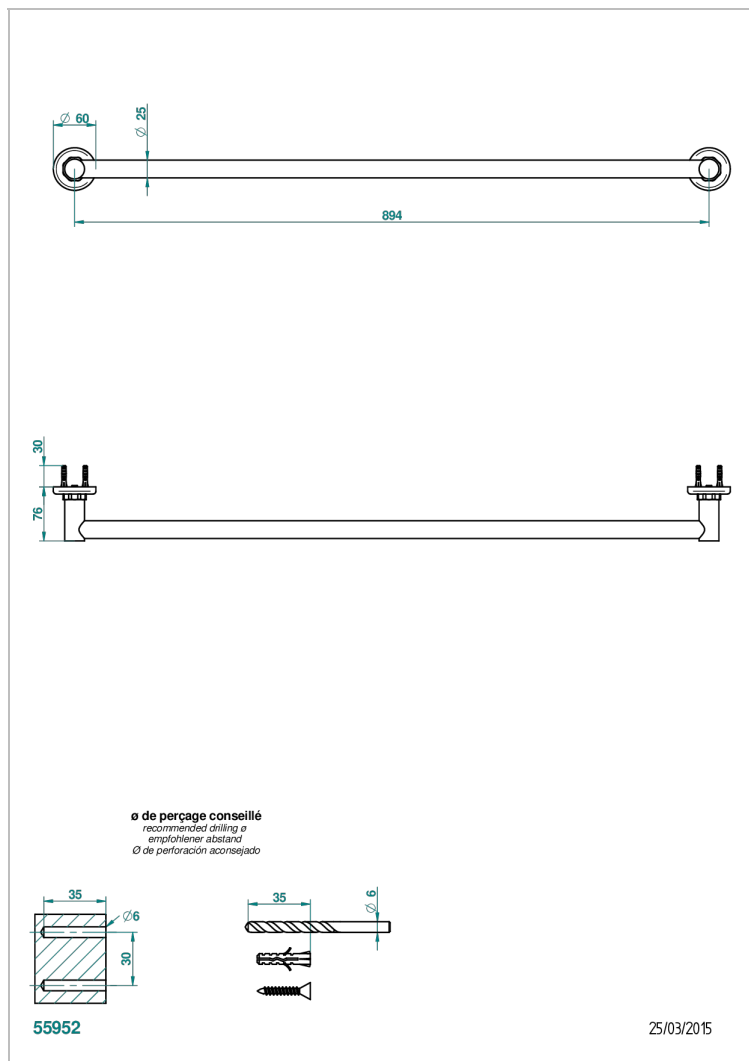

G7D-526

Porte-drap de bain 1 barre fixe lg 900 mm

## CARACTÉRISTIQUES

- Accessoire en laiton