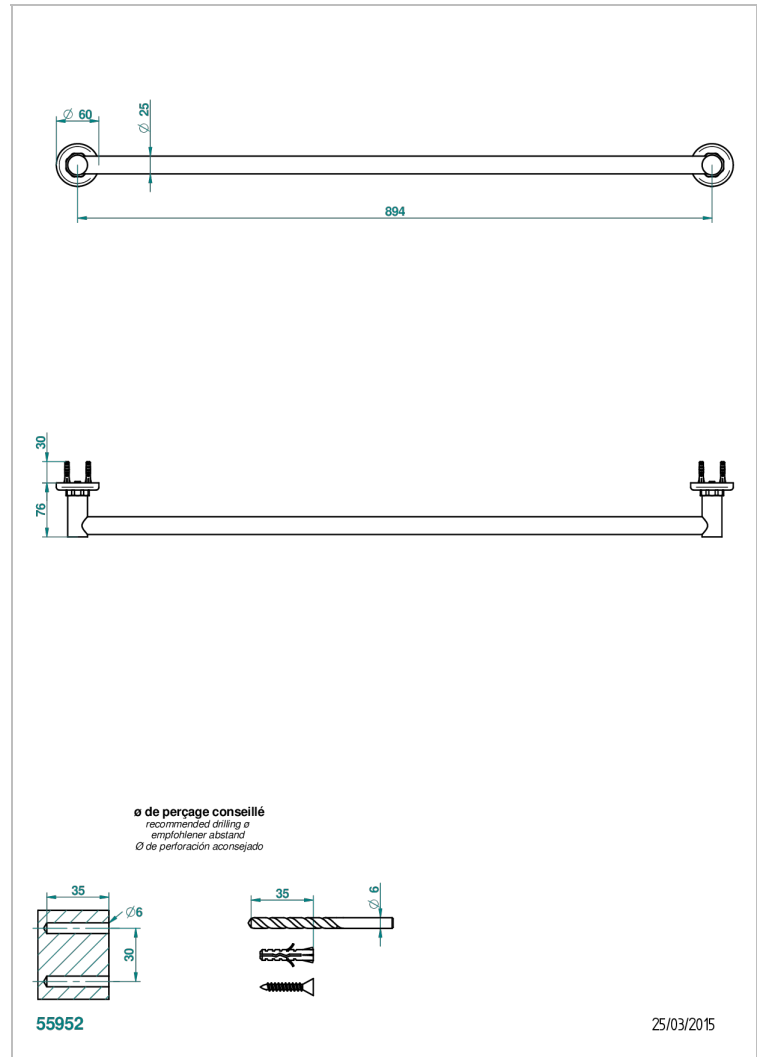

SAINT-GERMAIN MIT HEBEL

G7D-526

Badetuchstange 900 mm

THG[®]
PARIS

EIGENSCHAFTEN

- Saint-germain mit hebel
- Badetuchstange 900 mm

VERFÜGBARE OBERFLÄCHEN

Altnickel - H28
Blassgold - F30
Blassgold matt unlackiert - F31
Bronze hell - D01
Chrom - A02
Chrom / gold - G02