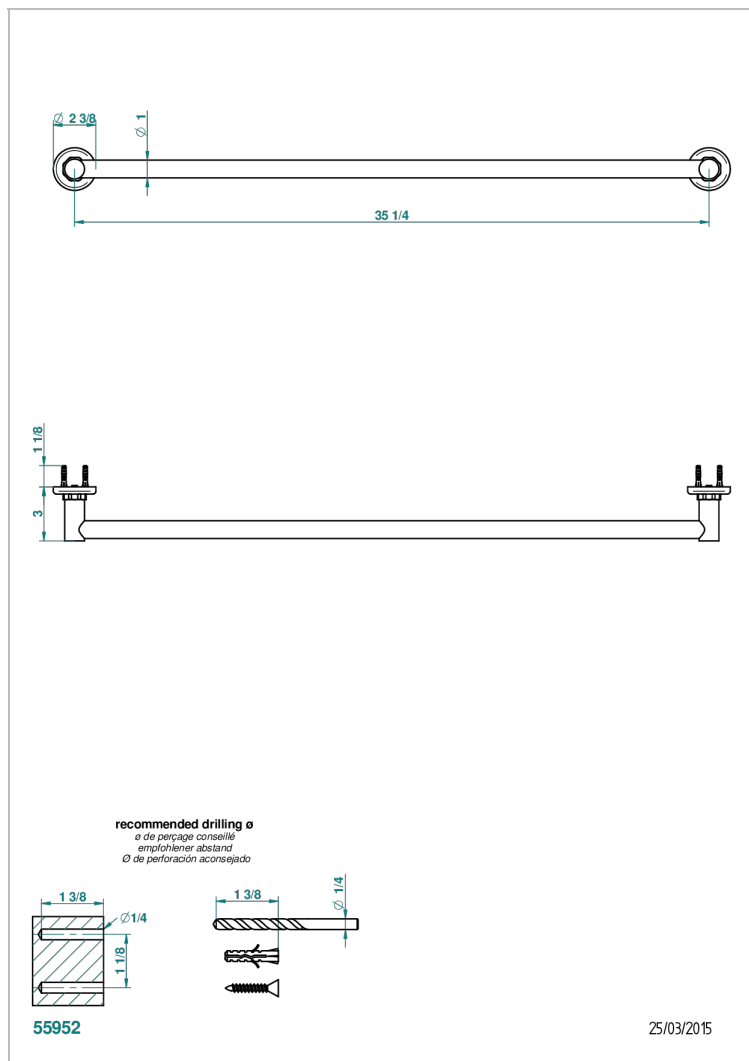

G7D-526

Porte-drap de bain 1 barre fixe lg 900 mm

## CARACTÉRISTIQUES

- Accessoire en laiton