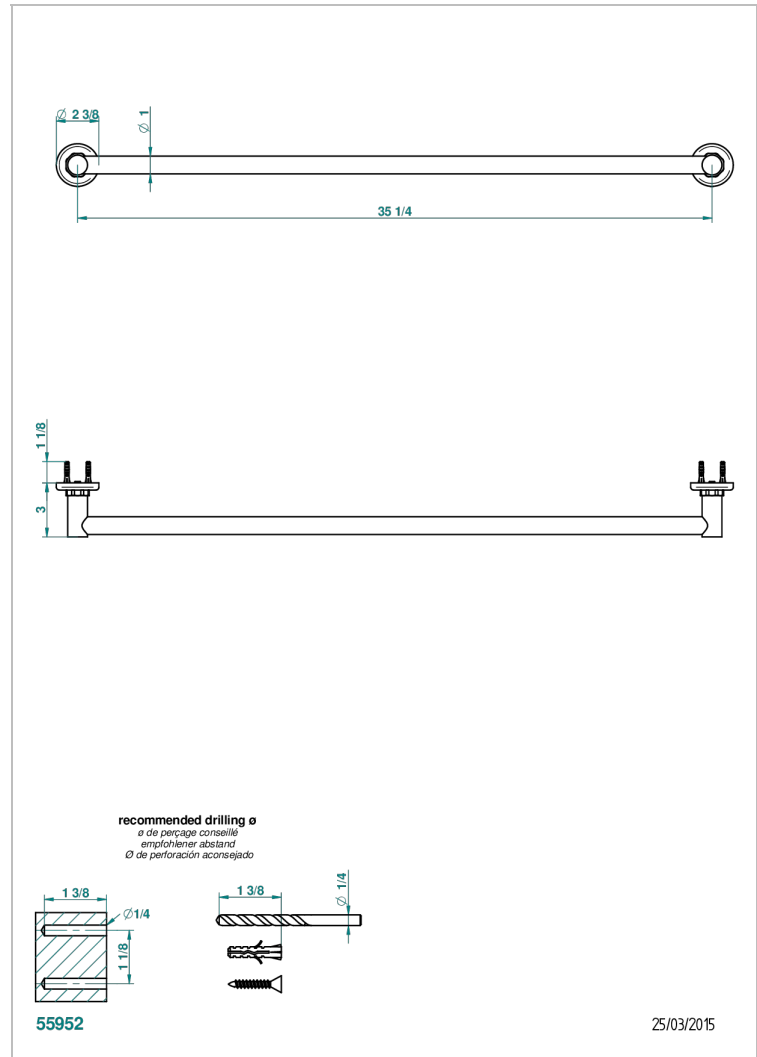

SAINT-GERMAIN MIT HEBEL

G7D-526

Badetuchstange 900 mm

THG[®]
PARIS

EIGENSCHAFTEN

- Saint-germain mit hebel
- Badetuchstange 900 mm

VERFÜGBARE OBERFLÄCHEN

Altnickel - H28
Blassgold - F30
Blassgold matt unlackiert - F31
Bronze hell - D01
Chrom - A02
Chrom / gold - G02