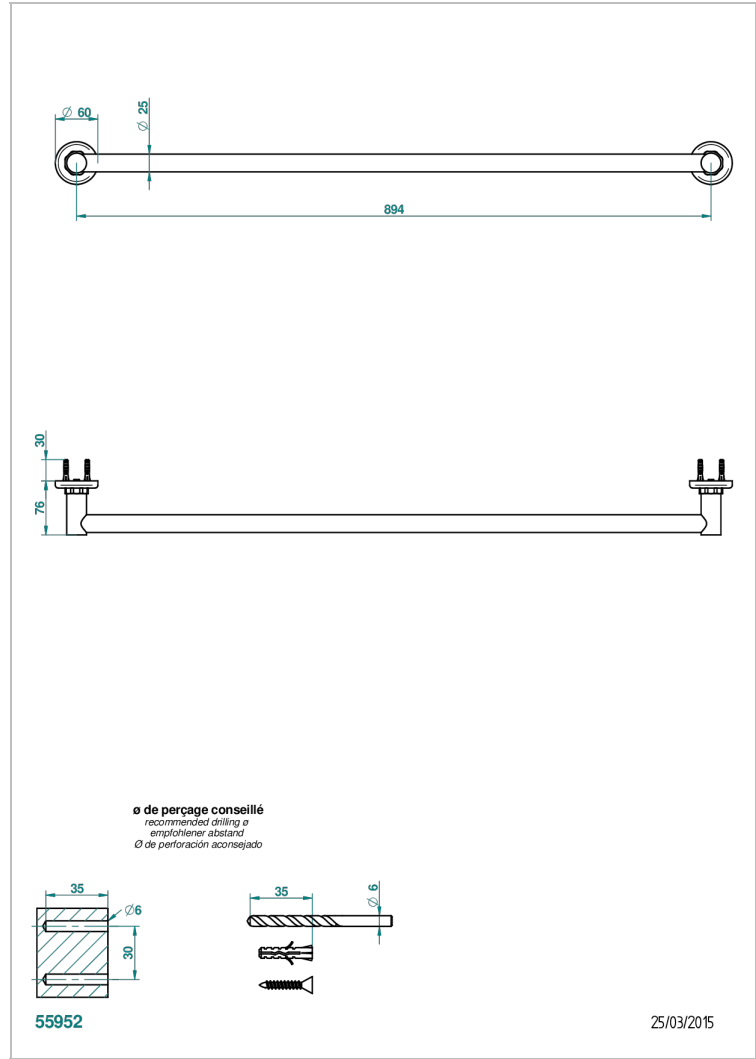

Полотенцедержатель одинарный для ванной Д: 900 мм, диаметр : 25 мм

ХАРАКТЕРИСТИКИ

- Saint Germain
- Полотенцедержатель одинарный для ванной Д: 900 мм, диаметр : 25 мм

ДОСТУПНЫЕ ВАРИАНТЫ ПОКРЫТИЙ

Black ceram - D30
Blush PVD - H62
Graphite PVD - H64
Matt Umber PVD - H67
Matt blush PVD - H60
Matt graphite PVD - H65