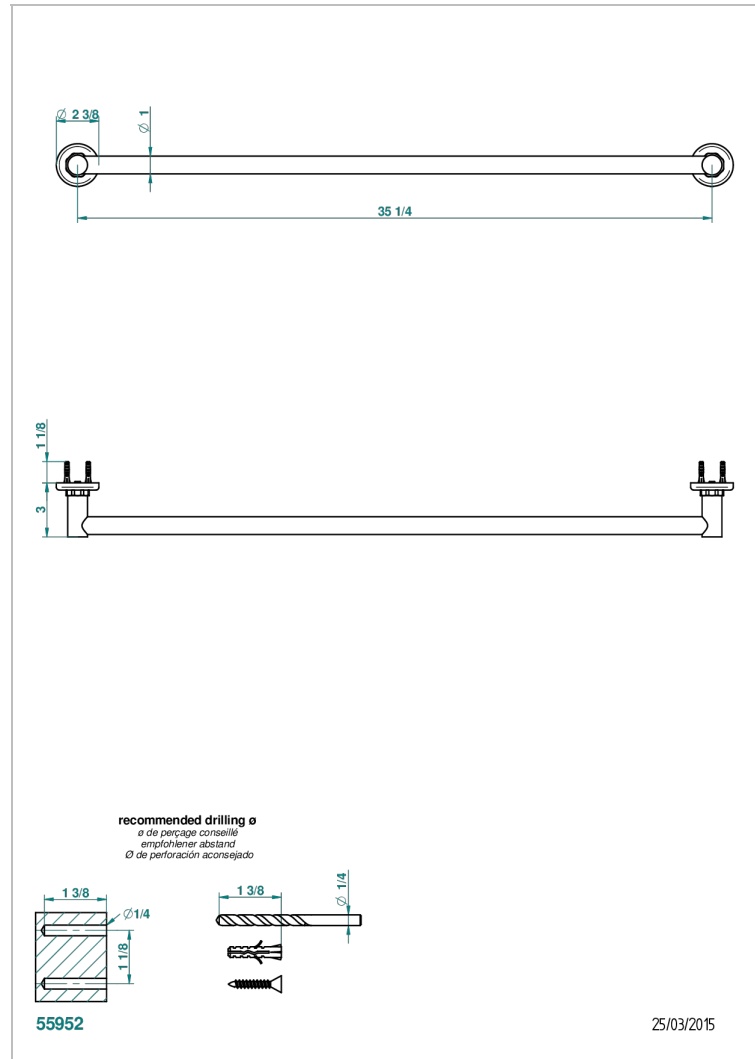

Полотенцедержатель одинарный для ванной Д: 900 мм, диаметр : 25 мм

ХАРАКТЕРИСТИКИ

- Saint Germain
- Полотенцедержатель одинарный для ванной Д: 900 мм, диаметр : 25 мм

ДОСТУПНЫЕ ВАРИАНТЫ ПОКРЫТИЙ

Black ceram - D30
 Blush PVD - H62
 Graphite PVD - H64
 Matt Umber PVD - H67
 Matt blush PVD - H60
 Matt graphite PVD - H65