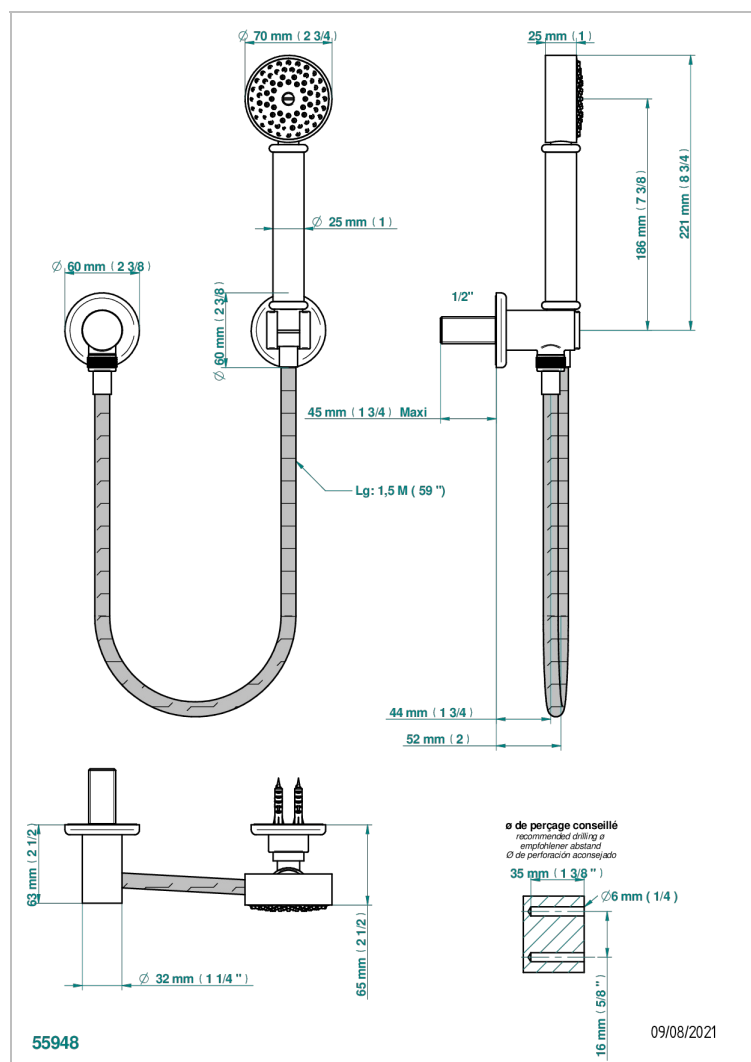

# SAINT-GERMAIN MIT HEBEL

G7D-52

Duschkombination mit Festbrausehalter, Brauseschlauch 1,50 m, Handbrause und Anschlussbogen

## EIGENSCHAFTEN

- Saint-germain mit hebel
- Duschkombination mit Festbrausehalter, Brauseschlauch 1,50 m, Handbrause und Anschlussbogen

## TECHNISCHE DATEN

- Recommandé : 3 bars (max. 5 bars) - Advised : 43,5 psi (max. 72 psi)
- 9,5 l/min à 3 bars (2.5 gpm at 43.5 psi)

## VERFÜGBARE OBERFLÄCHEN

Altnickel - H28  
Blassgold - F30  
Blassgold matt unlackiert - F31  
Bronze hell - D01  
Chrom - A02  
Chrom / gold - G02

Chrom matt - C02  
Gold - F01  
Gold matt - F07  
Mattschwarz keramik - D30  
Natural smoked Brass - A13  
Nickel matt - C01