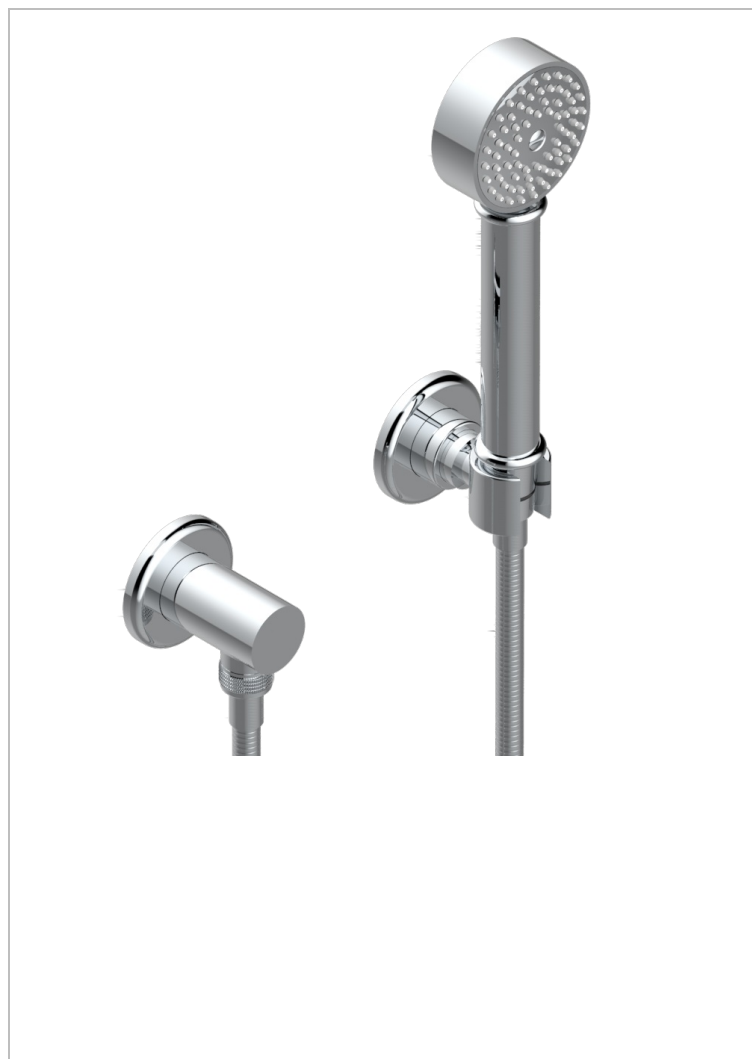

# SAINT-GERMAIN MIT HEBEL

G7D-52

Duschkombination mit Festbrausehalter, Brauseschlauch 1,50 m, Handbrause und Anschlussbogen

## EIGENSCHAFTEN

- Saint-germain mit hebel
- Duschkombination mit Festbrausehalter, Brauseschlauch 1,50 m, Handbrause und Anschlussbogen

## VERFÜGBARE OBERFLÄCHEN

Altnickel - H28  
Blassgold - F30  
Blassgold matt unlackiert - F31  
Bronze hell - D01  
Chrom - A02  
Chrom / gold - G02

Chrom matt - C02  
Gold - F01  
Gold matt - F07  
Mattschwarz keramik - D30  
Natural smoked Brass - A13  
Nickel matt - C01