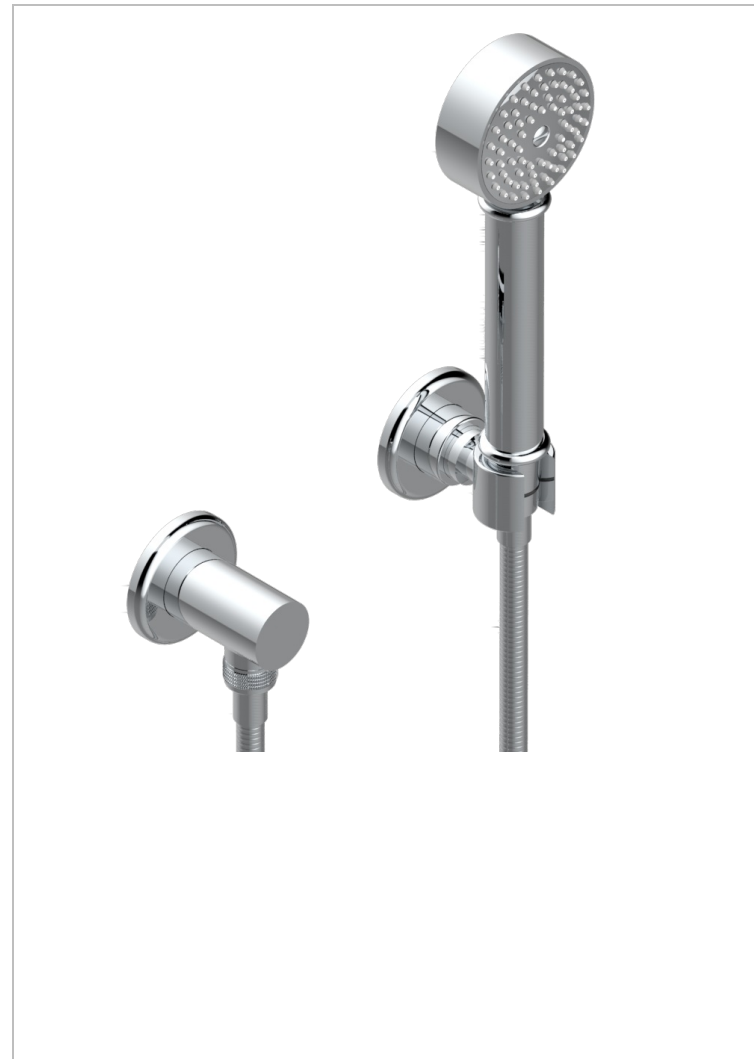

Duschkombination mit Festbrausehalter, Brauseschlauch 1,50 m, Handbrause und Anschlussbogen

### EIGENSCHAFTEN

- Saint-germain
- Duschkombination mit Festbrausehalter, Brauseschlauch 1,50 m, Handbrause und Anschlussbogen

### VERFÜGBARE OBERFLÄCHEN

Altnickel - H28  
Blassgold - F30  
Blassgold matt unlackiert - F31  
Bronze hell - D01  
Chrom - A02  
Chrom / gold - G02

Chrom matt - C02  
Gold - F01  
Gold matt - F07  
Mattschwarz keramik - D30  
Natural smoked Brass - A13  
Nickel matt - C01