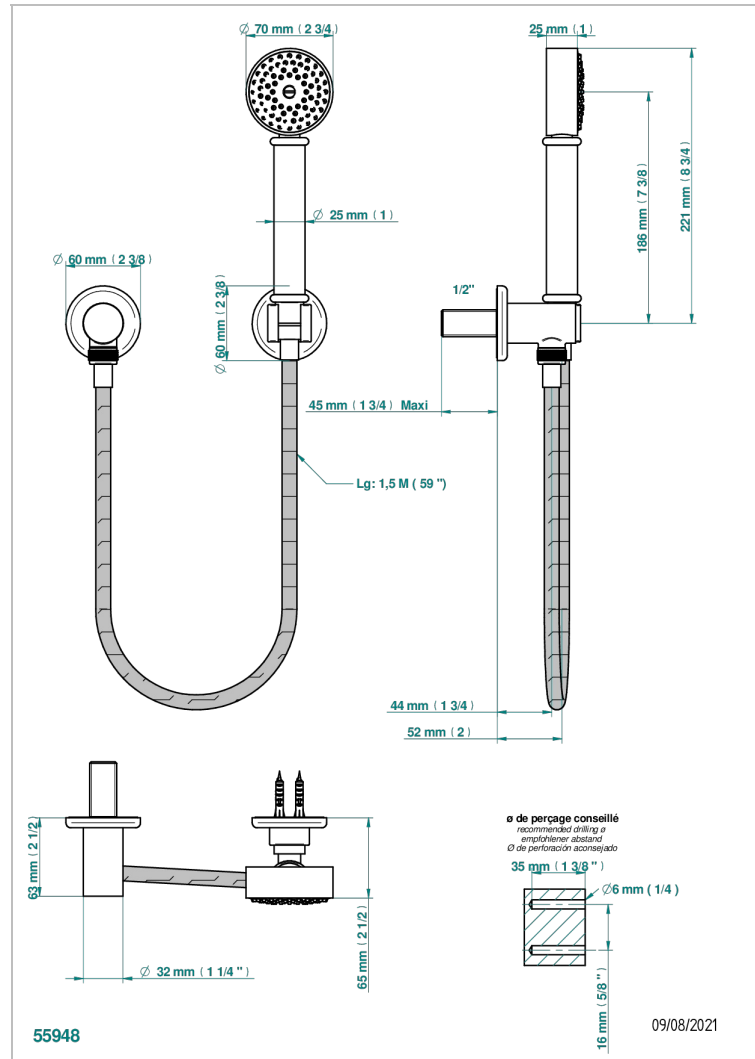

Duschkombination mit Festbrausehalter, Brauseschlauch 1,50 m, Handbrause und Anschlussbogen

### EIGENSCHAFTEN

- Saint-germain
- Duschkombination mit Festbrausehalter, Brauseschlauch 1,50 m, Handbrause und Anschlussbogen

### TECHNISCHE DATEN

- Recommandé : 3 bars (max. 5 bars) - Advised : 43,5 psi (max. 72 psi)
- 9,5 l/min à 3 bars (2.5 gpm at 43.5 psi)

### VERFÜGBARE OBERFLÄCHEN

Altnickel - H28  
Blassgold - F30  
Blassgold matt unlackiert - F31  
Bronze hell - D01  
Chrom - A02  
Chrom / gold - G02

Chrom matt - C02  
Gold - F01  
Gold matt - F07  
Mattschwarz keramik - D30  
Natural smoked Brass - A13  
Nickel matt - C01