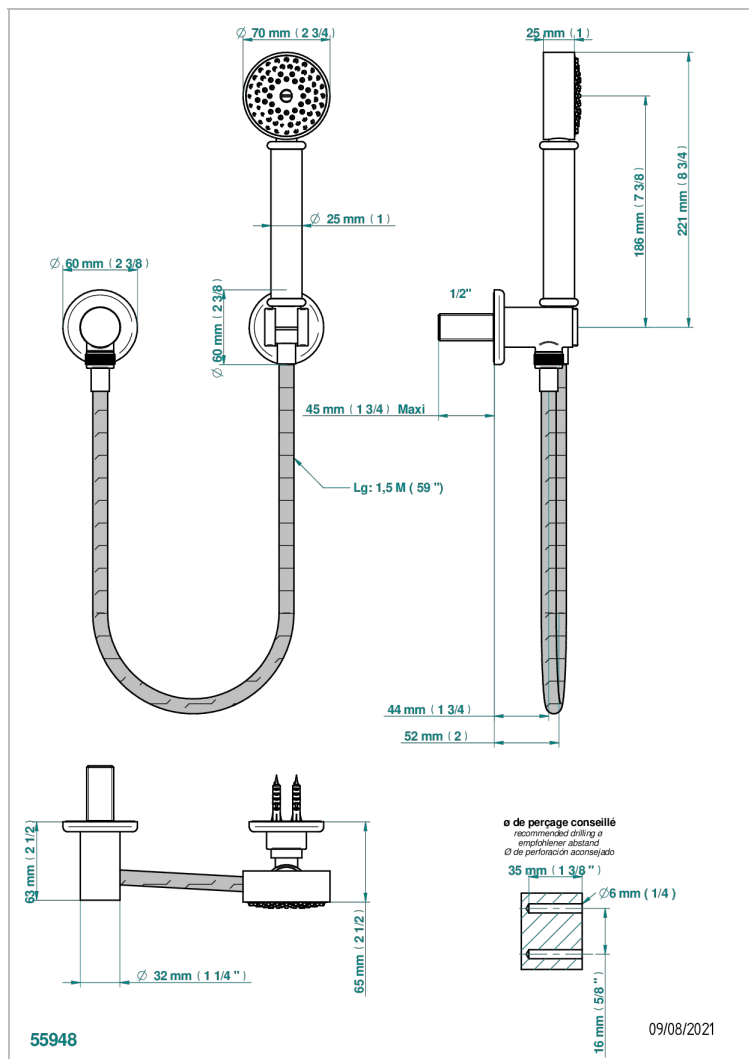

BEAUBOURG A MANETTES

G7B-52

Sortie coudée, crochet fixe, flexible 1,50 m et douchette de style

CARACTÉRISTIQUES

- Flexible métallique double agrafage 1,5 m
- Douchette en laiton avec tapis Easyclean, réducteur de débit et clapet anti-retour

SPÉCIFICATIONS TECHNIQUES

- Recommandé : 3 bars (max. 5 bars) - Advised : 43,5 psi (max. 72 psi)
- 9,5 l/min à 3 bars (2.5 gpm at 43.5 psi)

FINITIONS DISPONIBLES

Bronze clair - D01
Chromé - A02
Chromé / doré - G02
Chromé mat - C02
Doré brillant - F01
Doré mat - F07