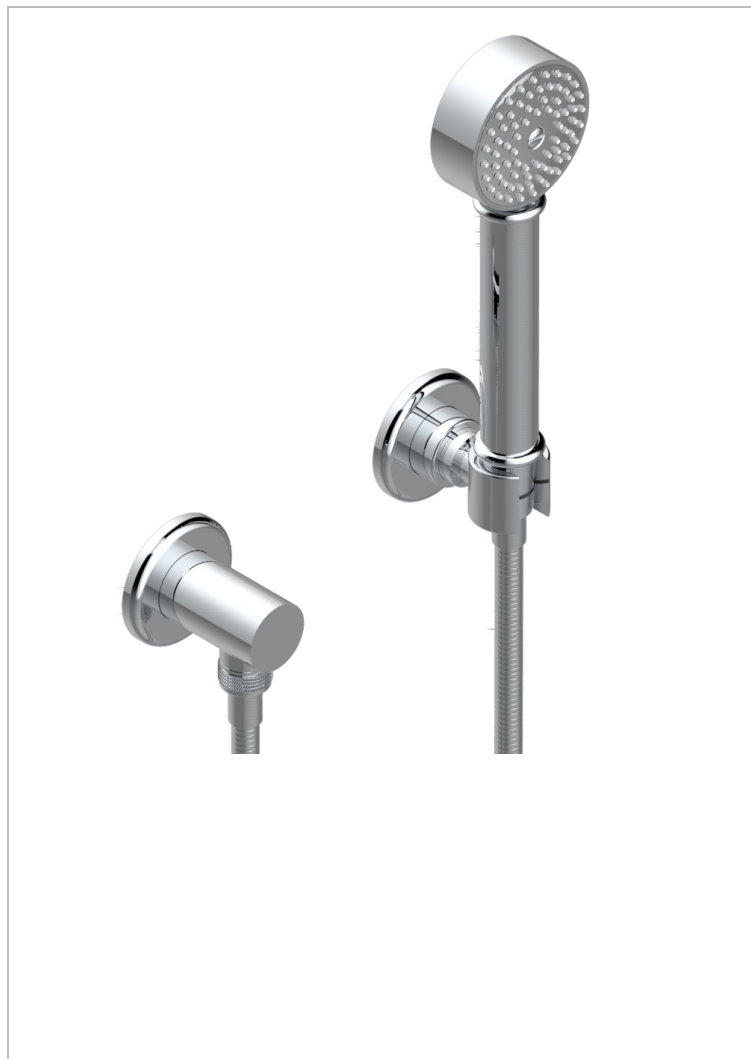

BEAUBOURG A MANETTES

G7B-52

Sortie coudée, crochet fixe, flexible 1,50 m et douchette de style

CARACTÉRISTIQUES

- Flexible métallique double agrafage 1,5 m
- Douchette en laiton avec tapis Easyclean, réducteur de débit et clapet anti-retour

SPÉCIFICATIONS TECHNIQUES

- Recommandé : 3 bars (max. 5 bars) - Advised : 43,5 psi (max. 72 psi)
- 9,5 l/min à 3 bars (2.5 gpm at 43.5 psi)

FINITIONS DISPONIBLES

Bronze clair - D01
Chromé - A02
Chromé / doré - G02
Chromé mat - C02
Doré brillant - F01
Doré mat - F07

Laiton fumé naturel - A13
Nickel brillant - B01
Nickel mat - C01
Noir mat céramique - D30
Or pâle - F30
Or pâle mat - F31

Pvd blush - H62
Pvd blush mat - H60
Pvd couleur bronze brown - F33
Pvd couleur bronze brown - mat - F34
Pvd couleur doré - H52
Pvd couleur doré mat - H53