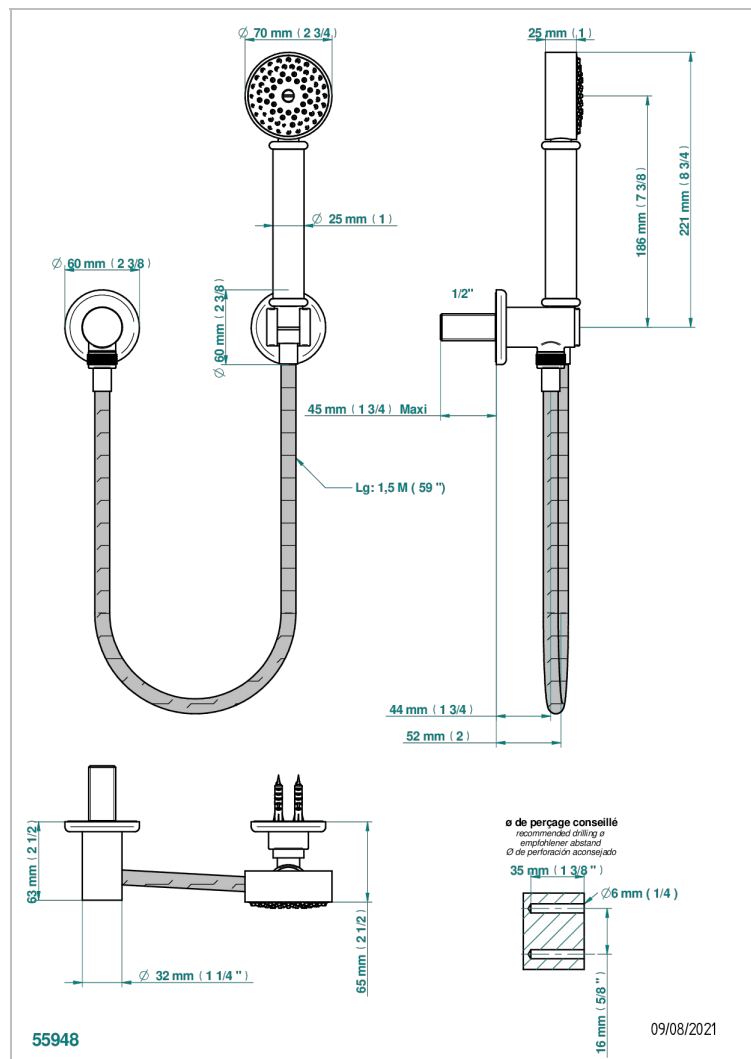

# BEAUBOURG MIT HEBEL

G7B-52

Duschkombination mit Festbrausehalter, Brauseschlauch 1,50 m, Handbrause und Anschlussbogen

## EIGENSCHAFTEN

- Beaubourg mit Hebel
- Duschkombination mit Festbrausehalter, Brauseschlauch 1,50 m, Handbrause und Anschlussbogen

## TECHNISCHE DATEN

- Recommandé : 3 bars (max. 5 bars) - Advised : 43,5 psi (max. 72 psi)
- 9,5 l/min à 3 bars (2.5 gpm at 43.5 psi)

## VERFÜGBARE OBERFLÄCHEN

Altnickel - H28  
Blassgold - F30  
Blassgold matt unlackiert - F31  
Bronze hell - D01  
Chrom - A02  
Chrom / gold - G02

Chrom matt - C02  
Gold - F01  
Gold matt - F07  
Mattschwarz keramik - D30  
Natural smoked Brass - A13  
Nickel matt - C01