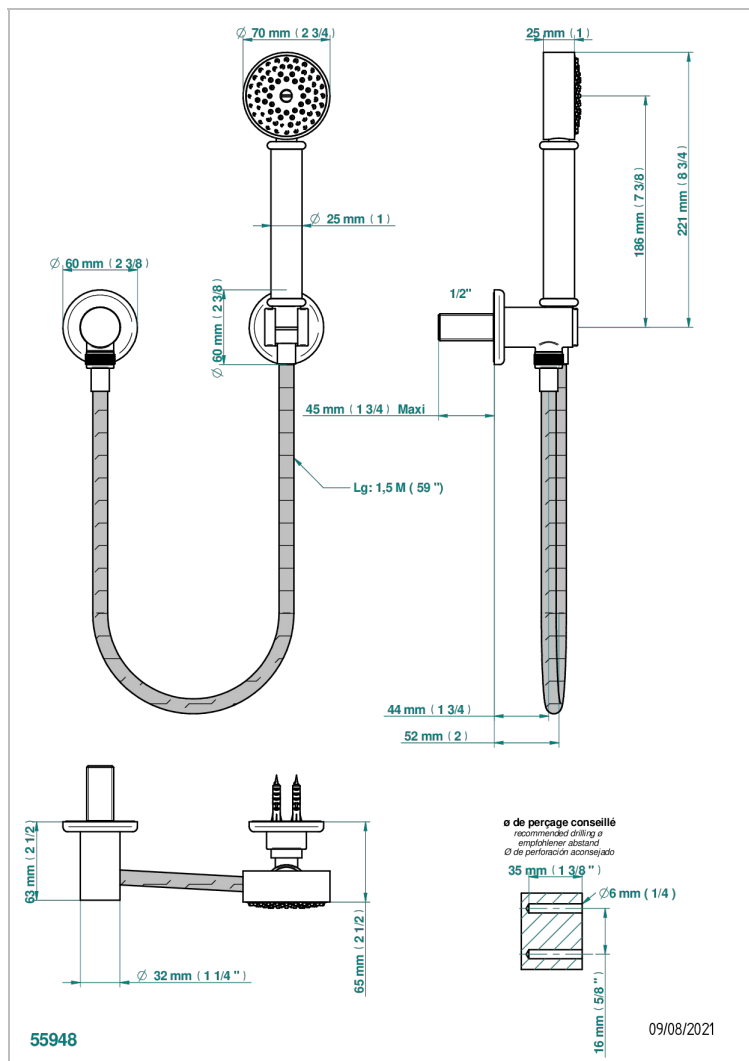

# BEAUBOURG WITH LEVER

G7B-52

1/2"弯头，固定托架，1.5米软管和时尚花洒

## 特色

- Beaubourg with lever
- 1/2"弯头，固定托架，1.5米软管和时尚花洒

## 技术特征

- Recommandé : 3 bars (max. 5 bars) - Advised : 43,5 psi (max. 72 psi)
- 9,5 l/min à 3 bars (2.5 gpm at 43.5 psi)