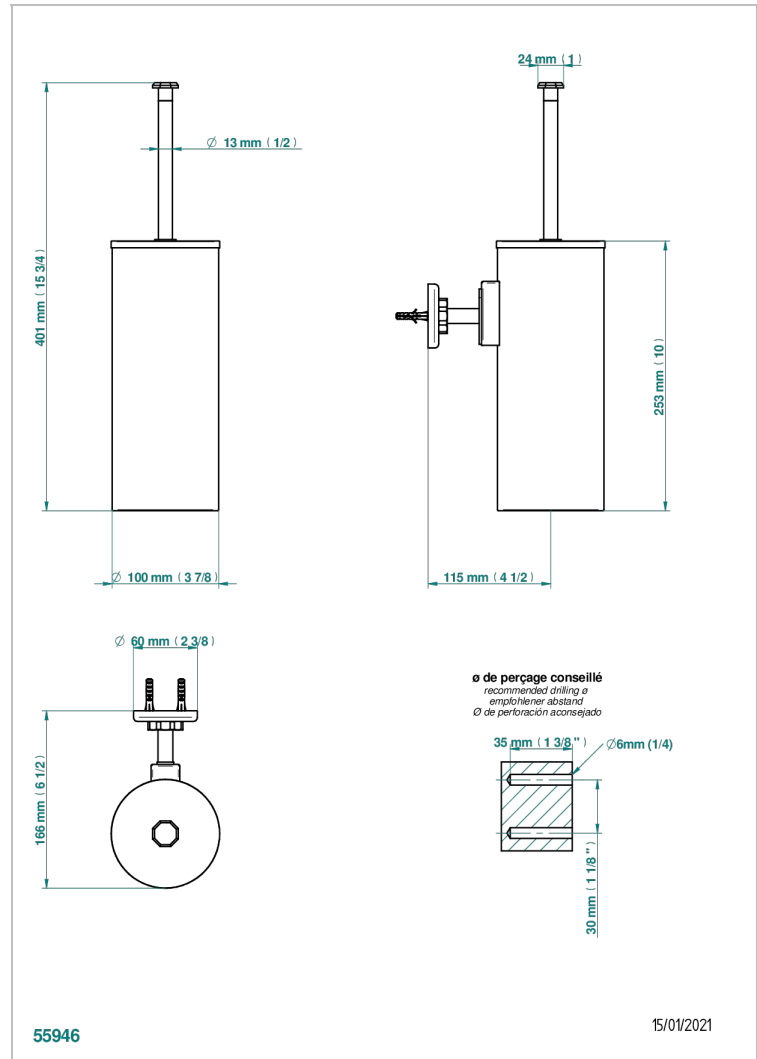

Pot à balai mural en métal, avec balai et couvercle

CARACTÉRISTIQUES

- Accessoire en laiton
- Brosse de rechange Réf. G00.703B

FINITIONS DISPONIBLES

Bronze clair - D01
Chromé - A02
Chromé / doré - G02
Chromé mat - C02
Doré brillant - F01
Doré mat - F07