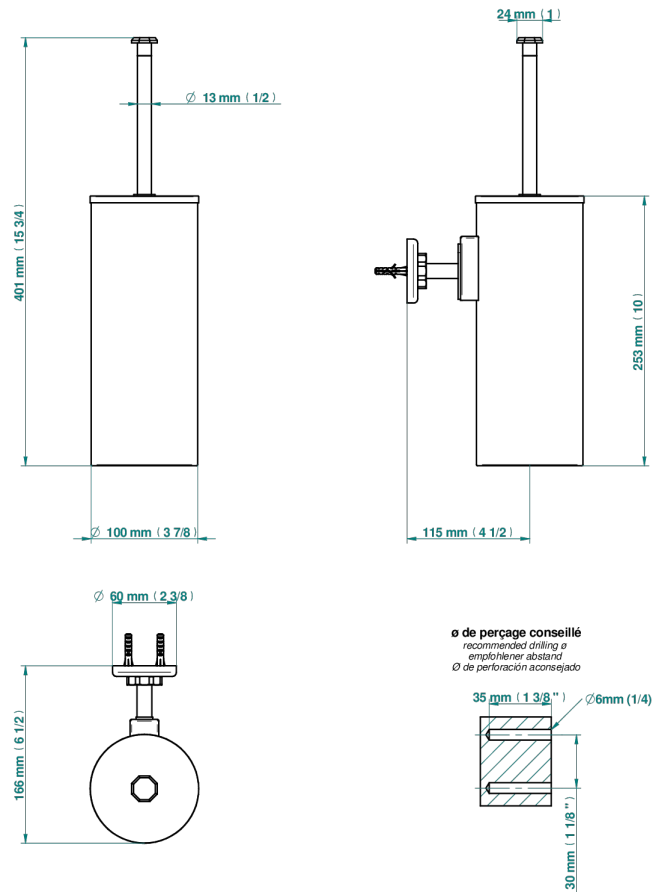

# SAINT-GERMAIN CON MANETAS

G7D-4720C

Escobillero mural y escobilla con tapa

THG<sup>®</sup>  
PARIS

55946

15/01/2021

## CARACTERÍSTICAS

- Saint-germain con manetas
- Escobillero mural y escobilla con tapa