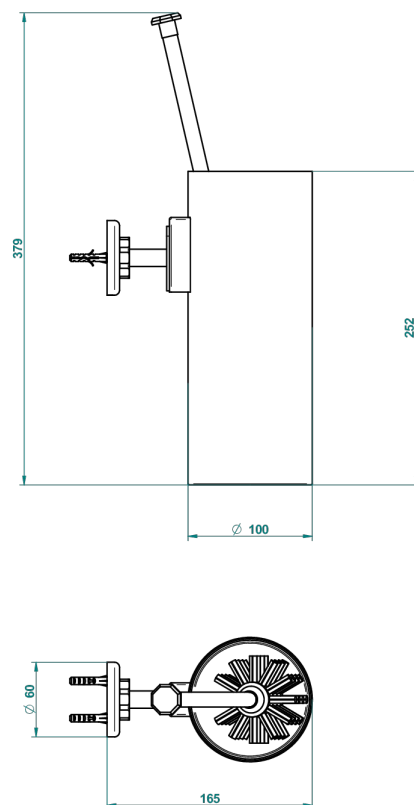

G7J-4720

Pot à balai mural en métal, avec balai sans couvercle

55940

16/07/2015

## CARACTÉRISTIQUES

- Club Saint-Germain à manettes
- Pot à balai mural en métal, avec balai sans couvercle