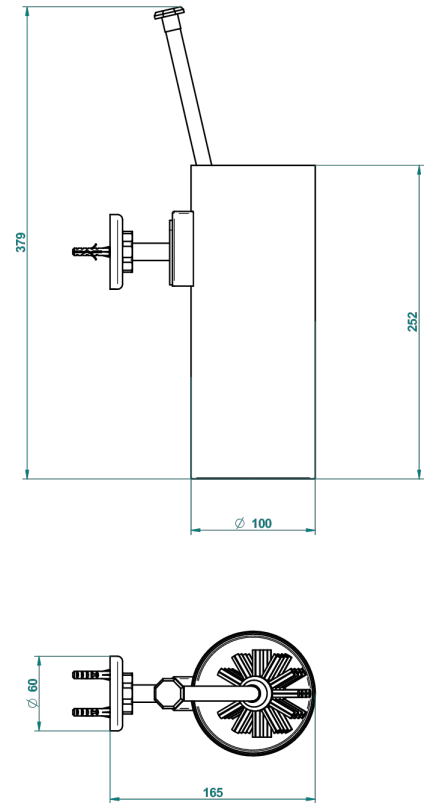

CLUB SAINT-GERMAIN CON MANETAS

G7J-4720

Escobillero mural sin tapa, con escobilla

THG[®]
PARIS

55940

16/07/2015

CARACTERÍSTICAS

- Club Saint-Germain con manetas
- Escobillero mural sin tapa, con escobilla