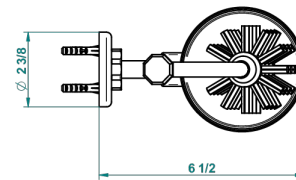

CLUB SAINT-GERMAIN A MANETTES

G7J-4720

Pot à balai mural en métal, avec balai sans couvercle

THG[®]
PARIS

55940

16/07/2015

CARACTÉRISTIQUES

- Club Saint-Germain à manettes
- Pot à balai mural en métal, avec balai sans couvercle

FINITIONS DISPONIBLES

Bronze clair - D01
Chromé - A02
Chromé / doré - G02
Chromé mat - C02
Doré brillant - F01
Doré mat - F07

Laiton fumé naturel - A13
Nickel brillant - B01
Nickel mat - C01
Noir mat céramique - D30
Or pâle - F30
Or pâle mat - F31