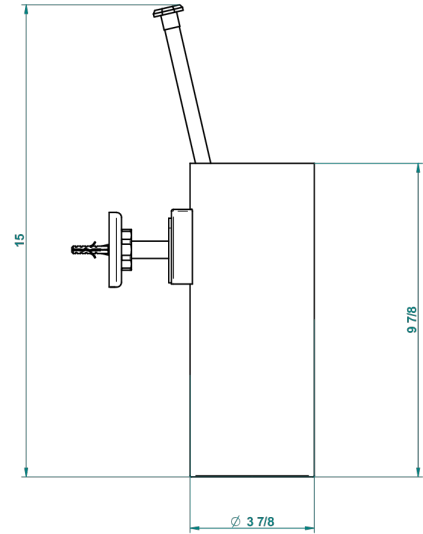

CLUB SAINT-GERMAIN A MANETTES

G7J-4720

Pot à balai mural en métal, avec balai sans couvercle

THG[®]
PARIS

55940

16/07/2015

CARACTÉRISTIQUES

- Club Saint-Germain à manettes
- Pot à balai mural en métal, avec balai sans couvercle