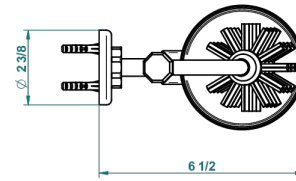

CLUB SAINT-GERMAIN CON MANETAS

G7J-4720

Escobillero mural sin tapa, con escobilla

THG[®]
PARIS

55940

16/07/2015

CARACTERÍSTICAS

- Club Saint-Germain con manetas
- Escobillero mural sin tapa, con escobilla