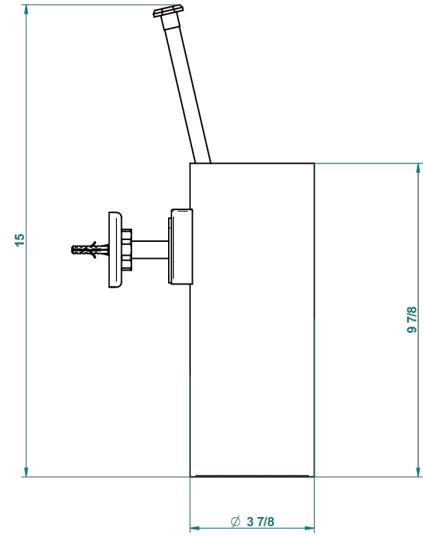

CLUB SAINT-GERMAIN CON MANETAS

G7J-4720

Escobillero mural sin tapa, con escobilla

THG[®]
PARIS

55940

16/07/2015

CARACTERÍSTICAS

- Club Saint-Germain con manetas
- Escobillero mural sin tapa, con escobilla