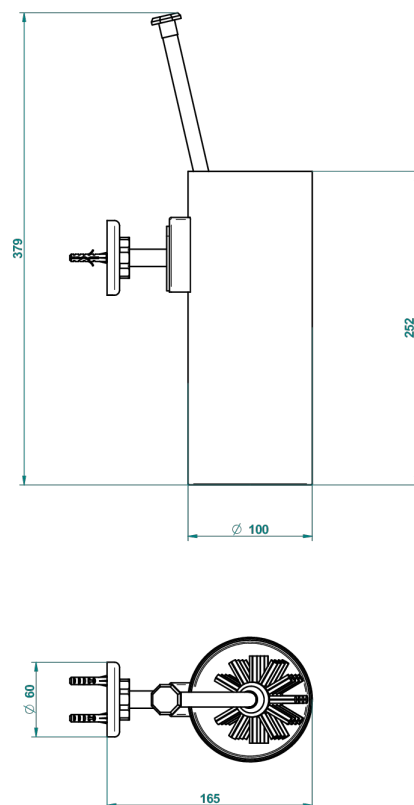

G7J-4720

Pot à balai mural en métal, avec balai sans couvercle

55940

16/07/2015

CARACTÉRISTIQUES

- Club Saint-Germain à manettes
- Pot à balai mural en métal, avec balai sans couvercle

FINITIONS DISPONIBLES