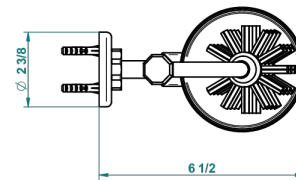

# CLUB SAINT-GERMAIN A MANETTES

G7J-4720

Pot à balai mural en métal, avec balai sans couvercle

THG<sup>®</sup>  
PARIS

55940

16/07/2015

## CARACTÉRISTIQUES

- Club Saint-Germain à manettes
- Pot à balai mural en métal, avec balai sans couvercle