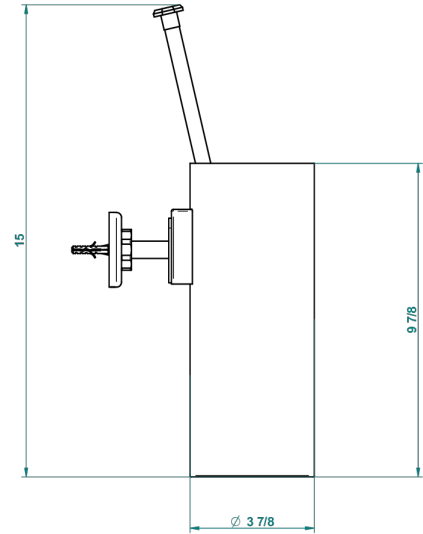

# CLUB SAINT-GERMAIN A MANETTES

G7J-4720

Pot à balai mural en métal, avec balai sans couvercle

THG<sup>®</sup>  
PARIS

55940

16/07/2015

## CARACTÉRISTIQUES

- Club Saint-Germain à manettes
- Pot à balai mural en métal, avec balai sans couvercle