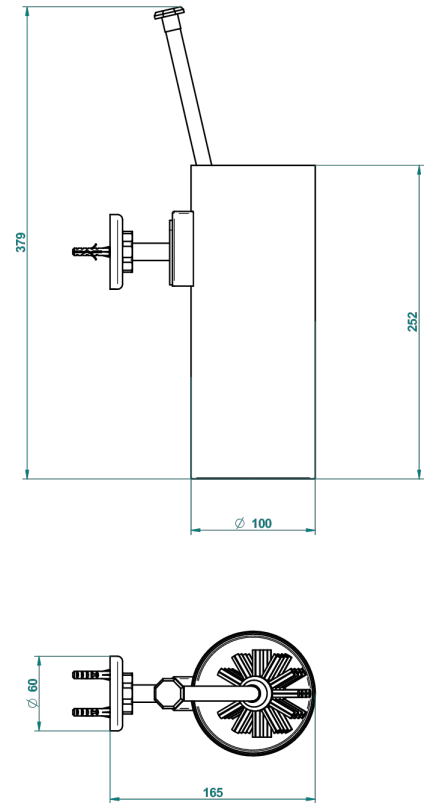

CLUB SAINT-GERMAIN A MANETTES

G7J-4720

Pot à balai mural en métal, avec balai sans couvercle

THG[®]
PARIS

55940

16/07/2015

CARACTÉRISTIQUES

- Club Saint-Germain à manettes
- Pot à balai mural en métal, avec balai sans couvercle