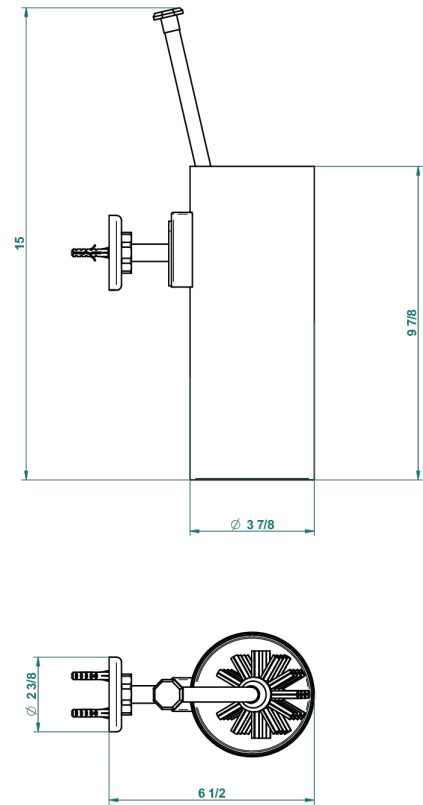

CLUB SAINT-GERMAIN A MANETTES

G7J-4720

Pot à balai mural en métal, avec balai sans couvercle

THG[®]
PARIS

55940

16/07/2015

CARACTÉRISTIQUES

- Club Saint-Germain à manettes
- Pot à balai mural en métal, avec balai sans couvercle