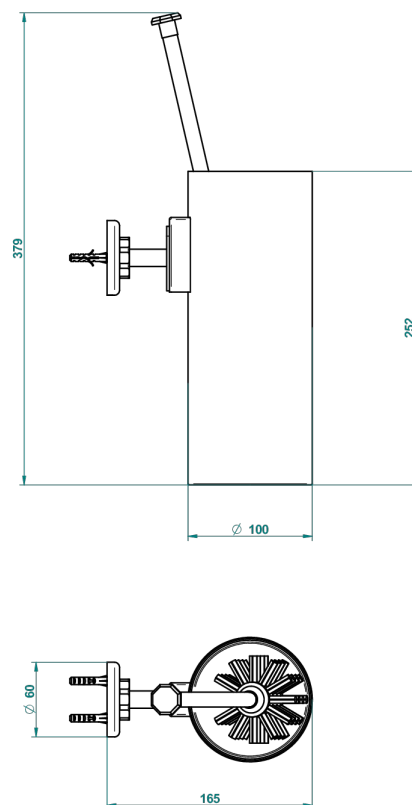

G7D-4720

Pot à balai mural en métal, avec balai sans couvercle

55940

16/07/2015

CARACTÉRISTIQUES

- Accessoire en laiton
- Brosse de rechange Réf. G00.703B

FINITIONS DISPONIBLES

Bronze clair - D01
Chromé - A02
Chromé / doré - G02
Chromé mat - C02
Doré brillant - F01
Doré mat - F07