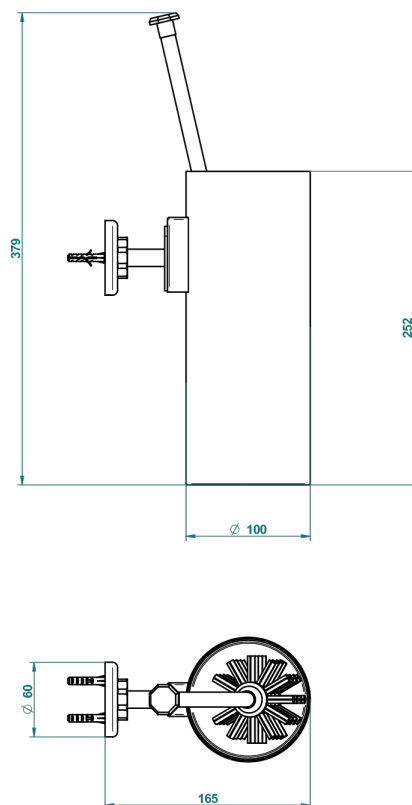

SAINT-GERMAIN CON MANETAS

G7D-4720

Escobillero mural sin tapa, con escobilla

THG[®]
PARIS

55940

16/07/2015

CARACTERÍSTICAS

- Saint-germain con manetas
- Escobillero mural sin tapa, con escobilla