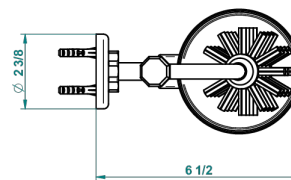

SAINT-GERMAIN CON MANETAS

G7D-4720

Escobillero mural sin tapa, con escobilla

THG[®]
PARIS

55940

16/07/2015

CARACTERÍSTICAS

- Saint-germain con manetas
- Escobillero mural sin tapa, con escobilla