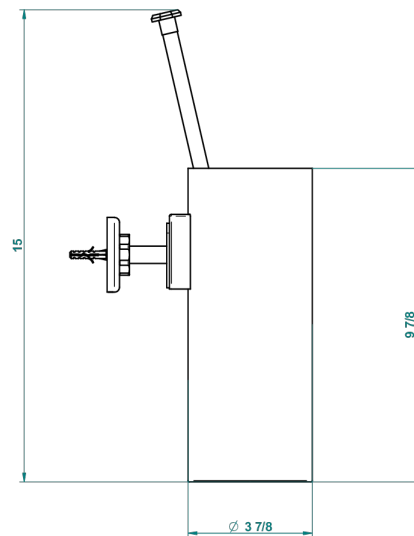

SAINT-GERMAIN CON MANETAS

G7D-4720

Escobillero mural sin tapa, con escobilla

THG[®]
PARIS

55940

16/07/2015

CARACTERÍSTICAS

- Saint-germain con manetas
- Escobillero mural sin tapa, con escobilla