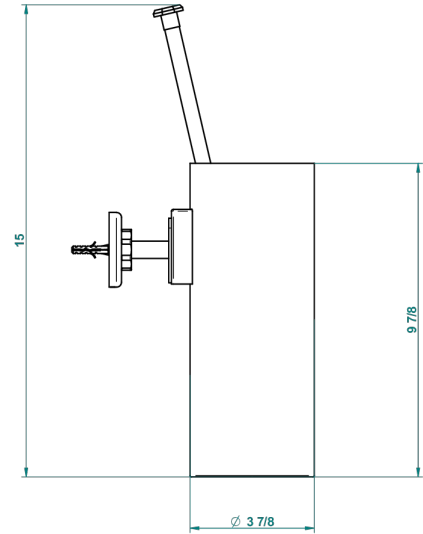

Pot à balai mural en métal, avec balai sans couvercle

55940

16/07/2015

CARACTÉRISTIQUES

- Accessoire en laiton
- Brosse de rechange Réf. G00.703B

FINITIONS DISPONIBLES

Bronze clair - D01
Chromé - A02
Chromé / doré - G02
Chromé mat - C02
Doré brillant - F01
Doré mat - F07