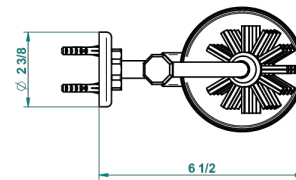

Pot à balai mural en métal, avec balai sans couvercle

55940

16/07/2015

CARACTÉRISTIQUES

- Accessoire en laiton
- Brosse de rechange Réf. G00.703B

FINITIONS DISPONIBLES

Bronze clair - D01
Chromé - A02
Chromé / doré - G02
Chromé mat - C02
Doré brillant - F01
Doré mat - F07

Laiton fumé naturel - A13
Nickel brillant - B01
Nickel mat - C01
Noir mat céramique - D30
Or pâle - F30
Or pâle mat - F31

Pvd blush - H62
Pvd blush mat - H60
Pvd couleur bronze brown - F33
Pvd couleur bronze brown - mat - F34
Pvd couleur doré - H52
Pvd couleur doré mat - H53