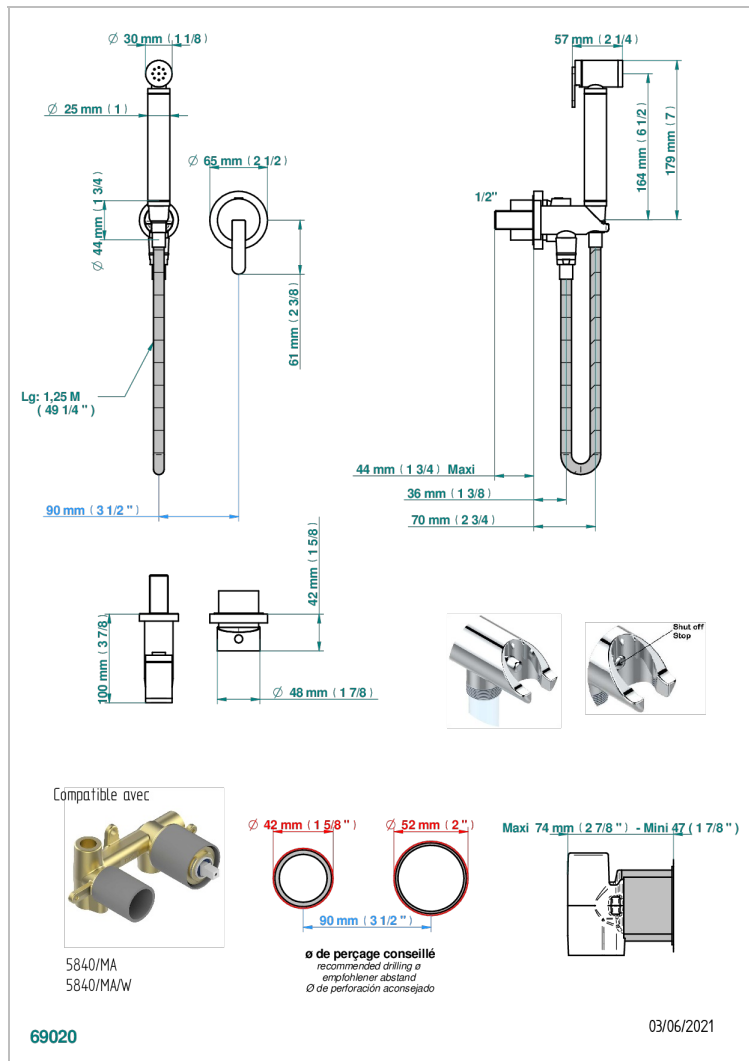

METAMORPHOSE CON MANETAS

G6B-5840/MBG

Parte externa del conjunto higiénico con mezclador, flexo reforzado 1m25, tele-ducha con gatillo, y tope de seguridad integrado en la toma de agua

CARACTERÍSTICAS

- ACS : 19ACCLY412

ESTÁNDAR

PRODUCTOS RELACIONADOS

- Ref. G00-5840/MAUS Rough parts for concealed wall-mounted mixer with 1/2" outlet

ACABADOS DISPONIBLES

Bronce claro - D01
Cerámica negra mate - D30
Cobre viejo mate - H07
Cromo - A02
Cromo mate - C02
Dorado - F01

Pvd color oro - H52
Pvd color oro mate - H53
Pvd grafito - H64
Pvd grafito mate - H65
Pvd marrón bronce - F33
Pvd marrón bronce mate - F34

Pvd umber - H66
Pvd umber mate - H67

ESPECIFICACIONES TÉCNICAS

- Reconnmandé : 3 bars (max. 5 bars) - Advised : 43,5 psi (max. 72 psi)
- 9,5 l/min à 3 bars (2.5 gpm at 43.5 psi)