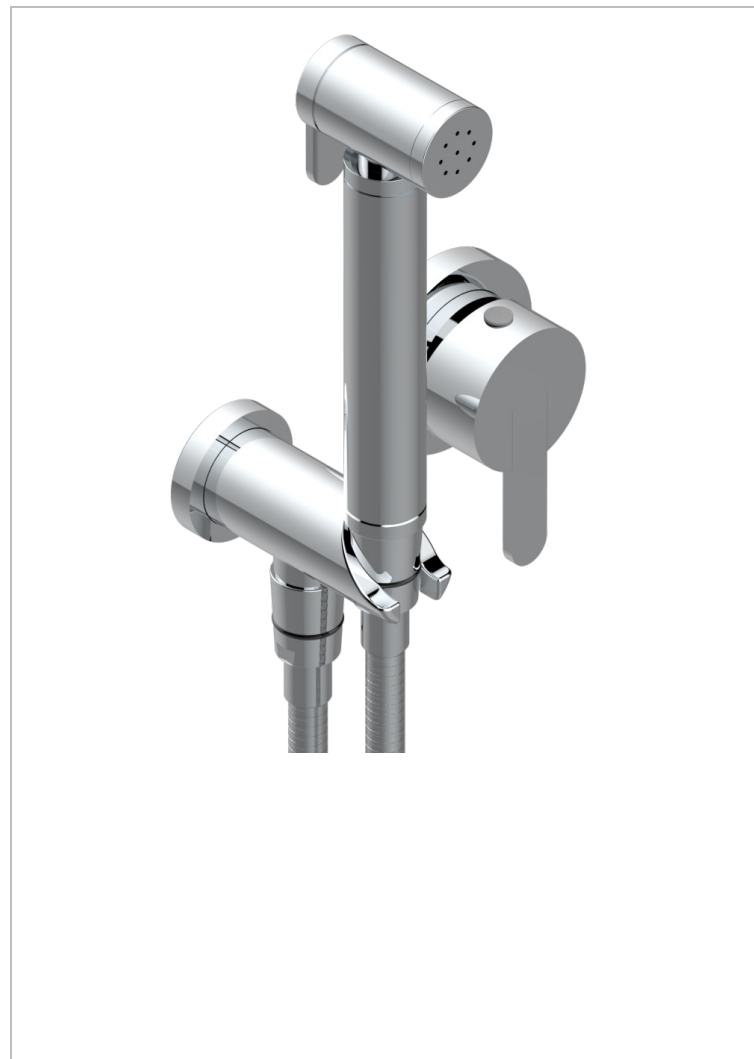

METAMORPHOSE MIT HEBEL

G6B-5840/MBG

Trim only for WC douche including: trigger spray, wall mounted single lever mixer, reinforced hose (1.25m), wall outlet with integrated elbow with safety stopper

EIGENSCHAFTEN

- ACS : 19ACCLY412

ZERTIFIZIERUNGEN

ÄHNLICHE PRODUKTE

- Ref. G00-5840/MA Up-teil für up-mischer, 1/2"

VERFÜGBARE OBERFLÄCHEN

Altnickel - H28
Blassgold - F30
Blassgold matt unlackiert - F31
Bronze hell - D01
Chrom - A02
Chrom matt - C02