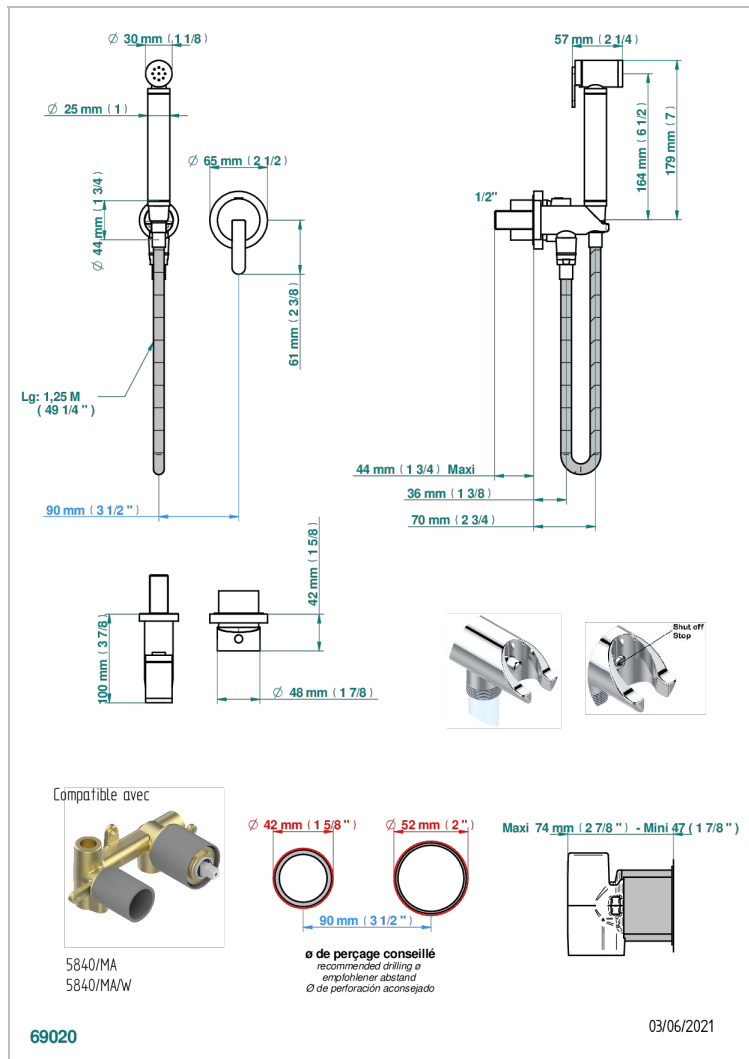

METAMORPHOSE MIT HEBEL

G6B-5840/MBG

Trim only for WC douche including: trigger spray, wall mounted single lever mixer, reinforced hose (1.25m), wall outlet with integrated elbow with safety stopper

EIGENSCHAFTEN

- ACS : 19ACCLY412

ZERTIFIZIERUNGEN

ÄHNLICHE PRODUKTE

- Ref. G00-5840/MA Up-teil für up-mischer, 1/2"

VERFÜGBARE OBERFLÄCHEN

Altnickel - H28
Blassgold - F30
Blassgold matt unlackiert - F31
Bronze hell - D01
Chrom - A02
Chrom matt - C02