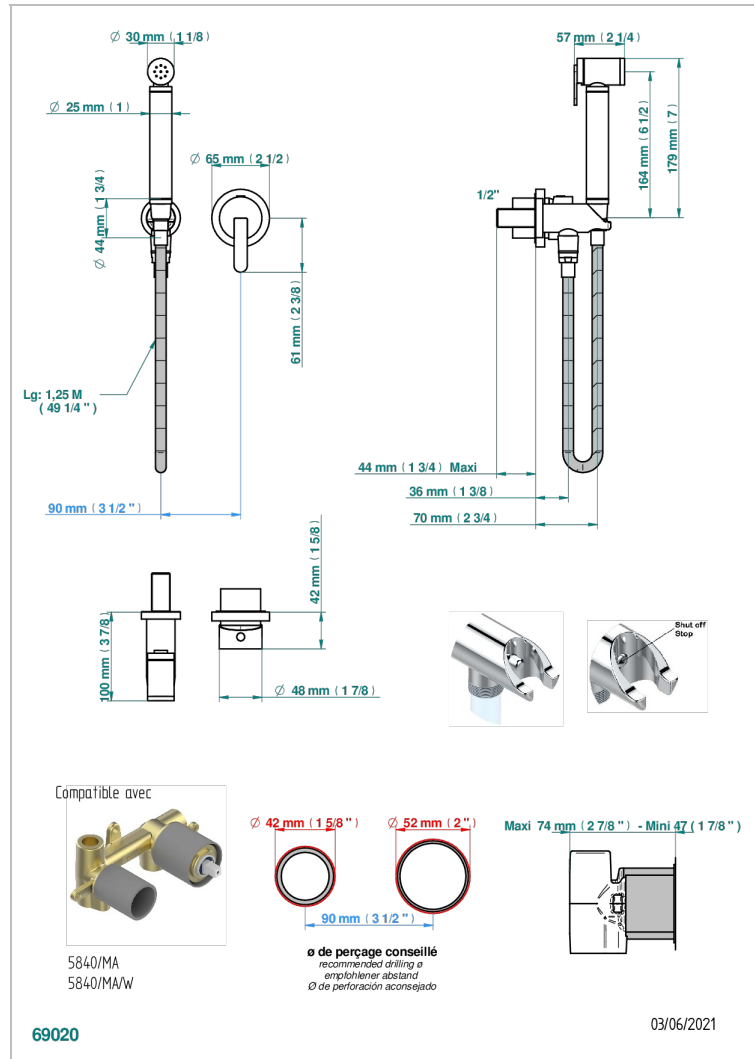

МЕТАМОРФОЗЕ С РУКОЯТКАМИ

G6B-5840/MBG

Комплект для душа, включающий смеситель, армированный шланг 1 м 25 см, ручной душ с курковым распылителем, выход из стены и предохранительный запорный клапан

ХАРАКТЕРИСТИКИ

- ACS : 19ACCLY412

СТАНДАРТЫ

СВЯЗАННЫЕ ТОВАРНЫЕ ПОЗИЦИИ

- Ref. G00-5840/MA Внутренняя часть для гигиенического душа со смесителем, усил. шлангом и лейкой с клапаном

ДОСТУПНЫЕ ВАРИАНТЫ ПОКРЫТИЙ

Black ceram - D30
Blush PVD - H62
Graphite PVD - H64
Matt Umber PVD - H67
Matt blush PVD - H60
Matt graphite PVD - H65