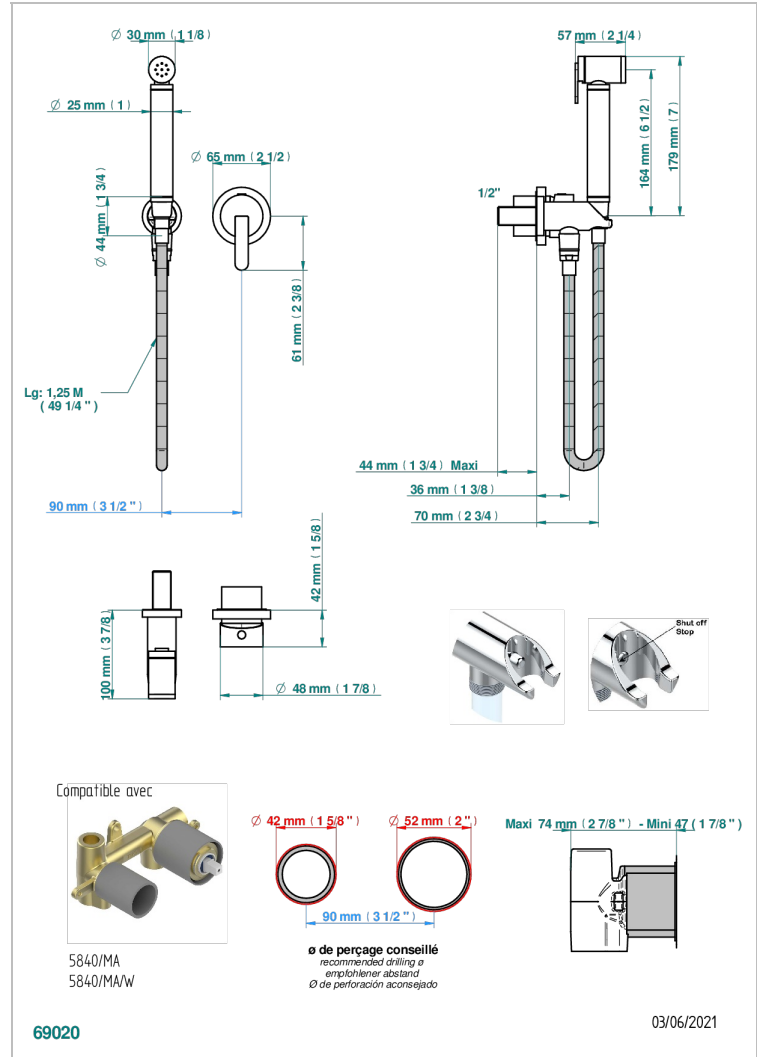

# METAMORPHOSE CON MANETAS

G6B-5840/MBG

Parte externa del conjunto higiénico con mezclador, flexo reforzado 1m25, tele-ducha con gatillo, y tope de seguridad integrado en la toma de agua

## CARACTERÍSTICAS

- ACS : 19ACCLY412

## PRODUCTOS RELACIONADOS

- Ref. G00-5840/MA Parte empotrada para mezclador mural con salida hembra 1/2