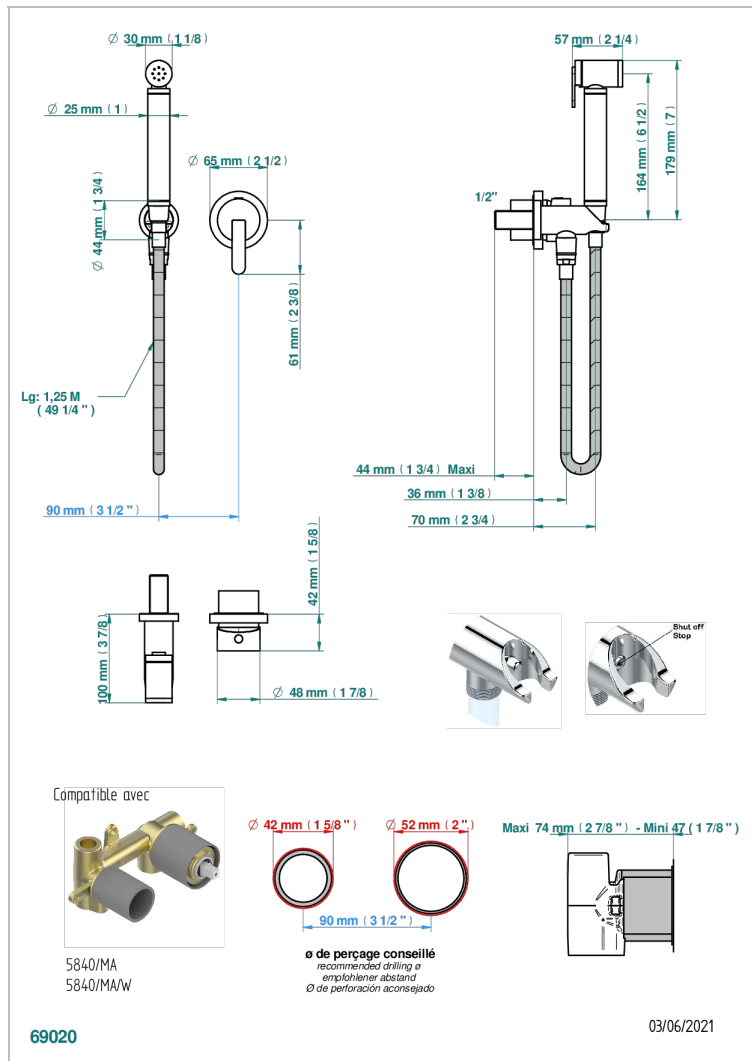

METAMORPHOSE MIT HEBEL

G6B-5840/MBG

Trim only for WC douche including: trigger spray, wall mounted single lever mixer, reinforced hose (1.25m), wall outlet with integrated elbow with safety stopper

EIGENSCHAFTEN

- ACS : 19ACCLY412

ZERTIFIZIERUNGEN

ÄHNLICHE PRODUKTE

- Ref. G00-5840/MA Up-teil für up-mischer, 1/2"

VERFÜGBARE OBERFLÄCHEN

Altnickel - H28
Blassgold - F30
Blassgold matt unlackiert - F31
Bronze hell - D01
Chrom - A02
Chrom matt - C02