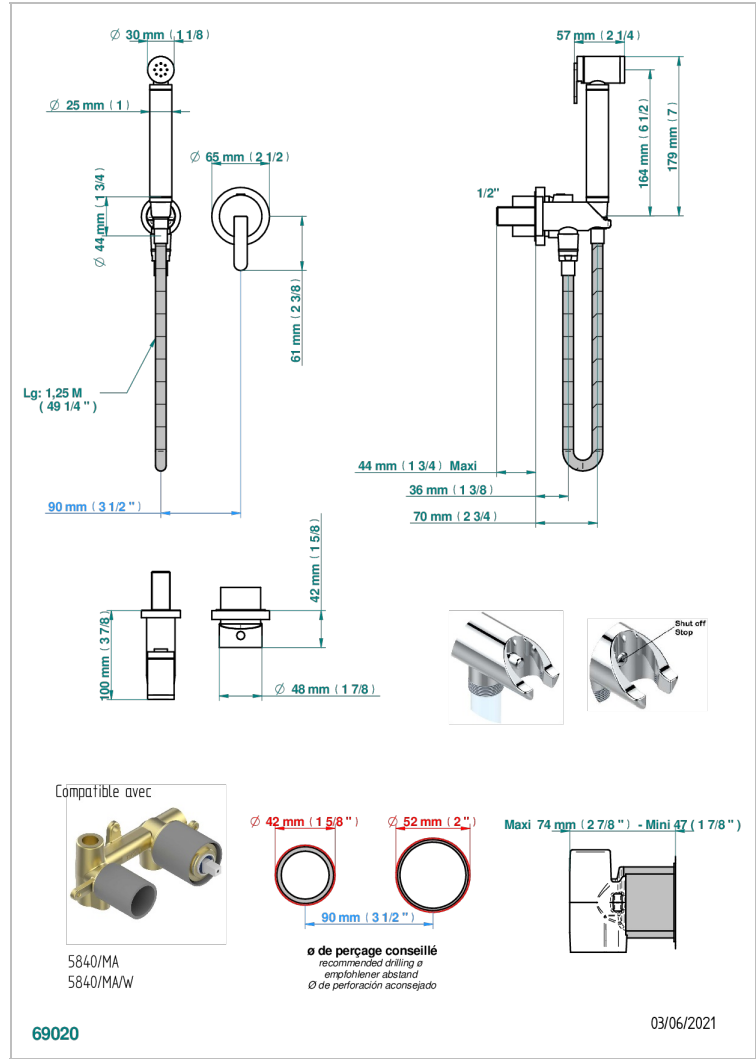

METAMORPHOSE WITH LEVER

G6B-5840/MBG

卫浴套装配件, 含: 温控龙头, 1米25强化软管, 触控式卫生花洒, 入墙式出水口内置安全阀

特色

- ACS : 19ACCLY412

标准

相关的SKU

- Ref. G00-5840/MA 卫浴套装, 含: 入墙式弯管出水管, 1米25强化软管, 触控式花洒和托勾, 美国标准

可选饰面

Black ceram - D30
Blush PVD - H62
Graphite PVD - H64
Matt Umber PVD - H67
Matt blush PVD - H60
Matt graphite PVD - H65

PVD哑光棕铜 - F34
PVD哑光金 - H53
PVD哑光铜 - H50
PVD哑光镍 - H56
PVD抛光铜 - H49
PVD棕铜 - F33

PVD金色 - H52
PVD镍 - H55
Umber PVD - H66
哑光复古铜 - H07
哑光浅金 - F31
哑光金 - F07

哑光铬 - C02
哑光镍 - C01
复古镍 - H28
抛光金 (24K金) - F01
抛光铬 - A02
抛光镍 - B01

浅金 - F30
漆面铜 - D01

技术特征

- Recommandé : 3 bars (max. 5 bars) - Advised : 43,5 psi (max. 72 psi)
- 9,5 l/min à 3 bars (2.5 gpm at 43.5 psi)