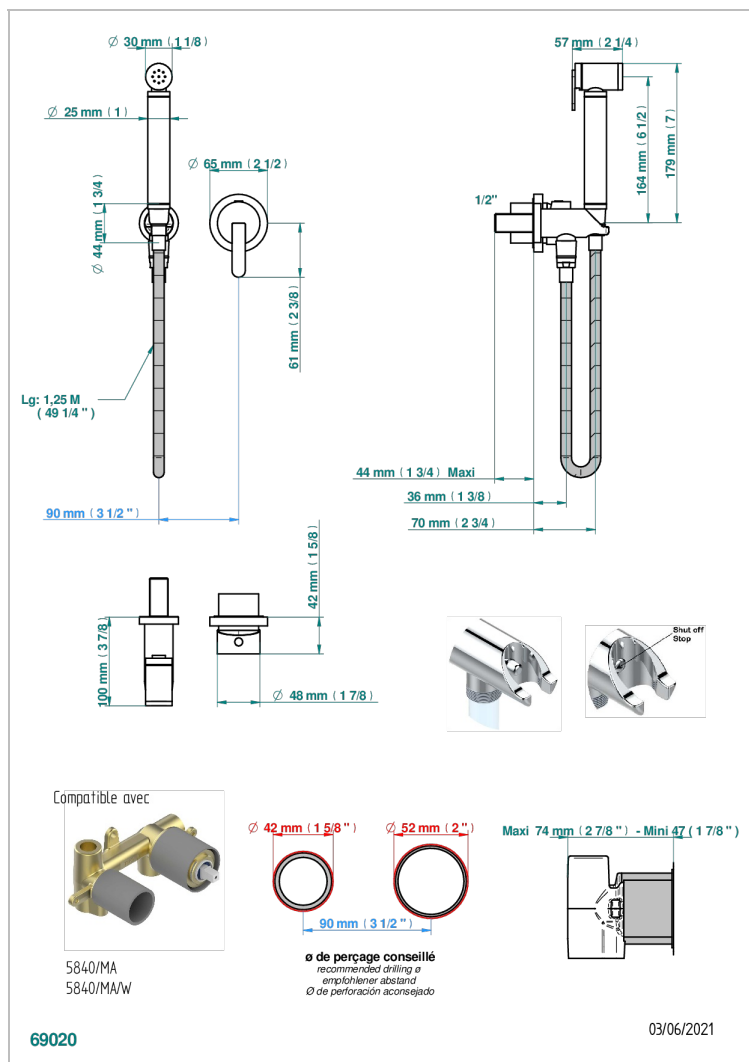

# METAMORPHOSE

G6A-5840/MBG

THG  
PARIS

Garniture pour ensemble hygiénique comprenant : mitigeur, flexible renforcé 1,25 m, douchette à gâchette, et butée de sécurité intégrée sur sortie murale

## SPECIFICATIONS TECHNIQUES

- Recommandé : 3 bars (max. 5 bars) - Advised : 43,5 psi (max. 72 psi)
- 9,5 l/min à 3 bars (2.5 gpm at 43.5 psi)

## PRODUITS ASSOCIÉS

- Ref. G00-5840/MAUS Partie à encastrer pour mitigeur mural à encastrer avec sortie F 1/2