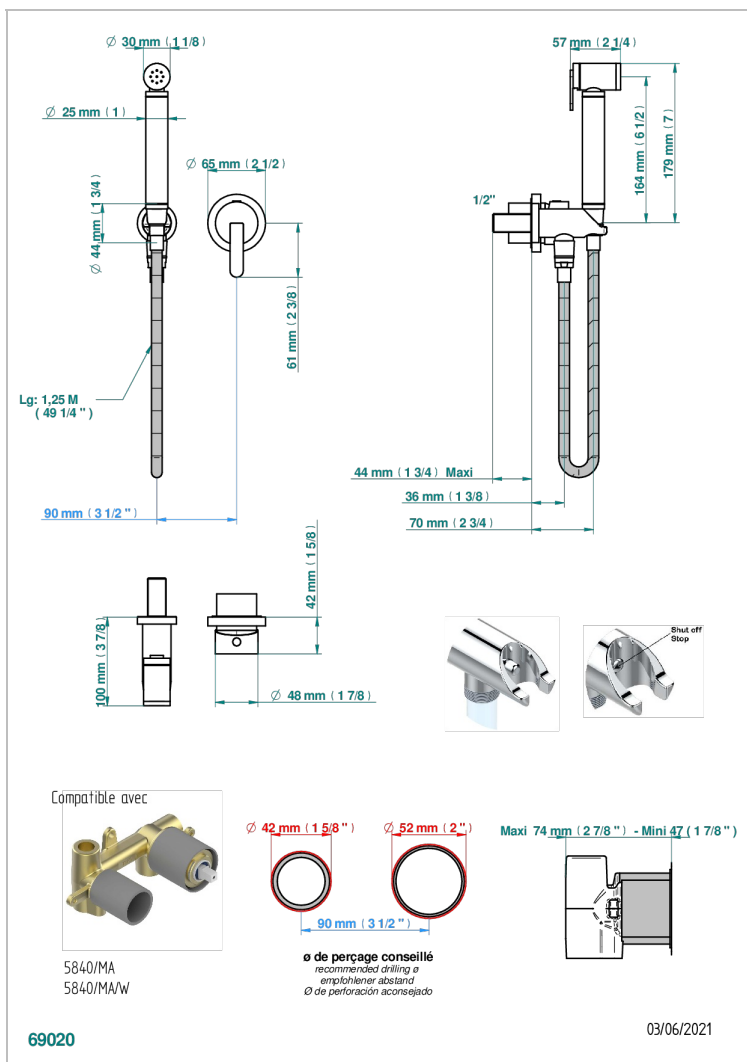

METAMORPHOSE

G6A-5840/MBG

THG
PARIS

Garniture pour ensemble hygiénique comprenant : mitigeur, flexible renforcé 1,25 m, douchette à gâchette, et butée de sécurité intégrée sur sortie murale

CARACTÉRISTIQUES

- ACS : 19ACCLY412

CERTIFICATIONS

SPECIFICATIONS TECHNIQUES

- Recommandé : 3 bars (max. 5 bars) - Advised : 43,5 psi (max. 72 psi)
- 9,5 l/min à 3 bars (2.5 gpm at 43.5 psi)

PRODUITS ASSOCIÉS

- Ref. G00-5840/MA Partie à encastrer pour mitigeur mural à encastrer avec sortie F 1/2

Vieux cuivre rouge mat - H07
Vieux nickel - H28