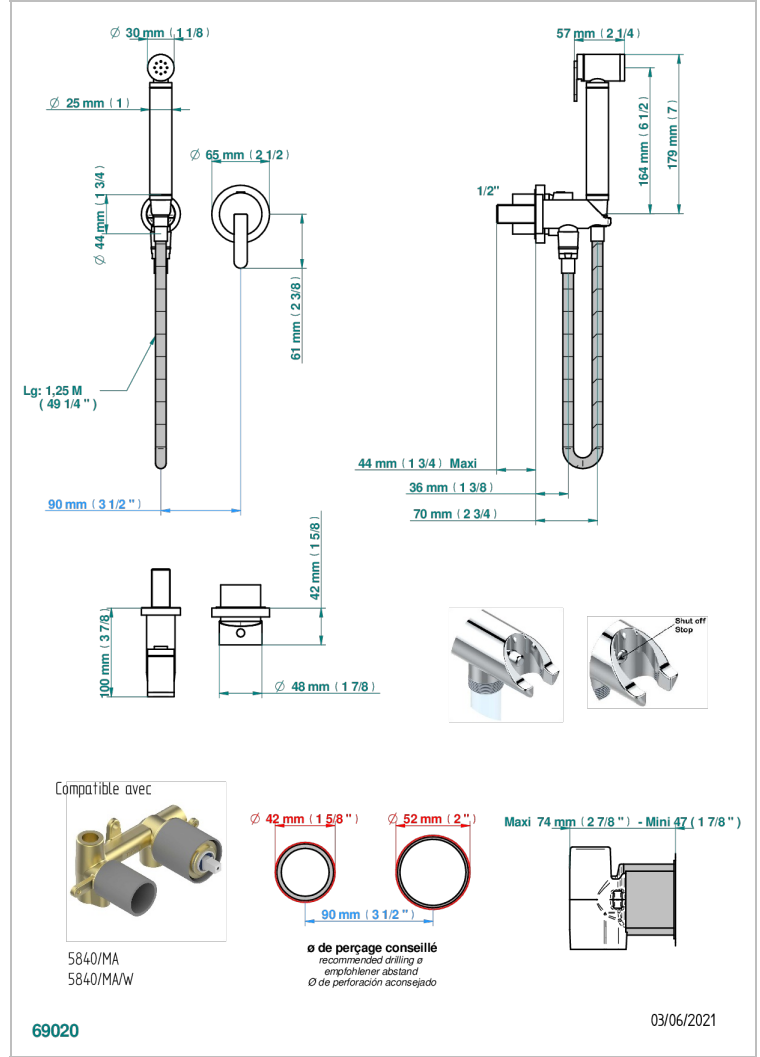

METAMORPHOSE

G6A-5840/MBG

THG
PARIS

Parte externa del conjunto higiénico con mezclador, flexo reforzado 1m25, tele-ducha con gatillo, y tope de seguridad integrado en la toma de agua

CARACTERÍSTICAS

- ACS : 19ACCLY412

ESTÁNDAR

PRODUCTOS RELACIONADOS

- Ref. G00-5840/MA Parte empotrada para mezclador mural con salida hembra 1/2

ACABADOS DISPONIBLES

Bronce claro - D01
Cerámica negra mate - D30
Cobre viejo mate - H07
Cromo - A02
Cromo mate - C02
Dorado - F01