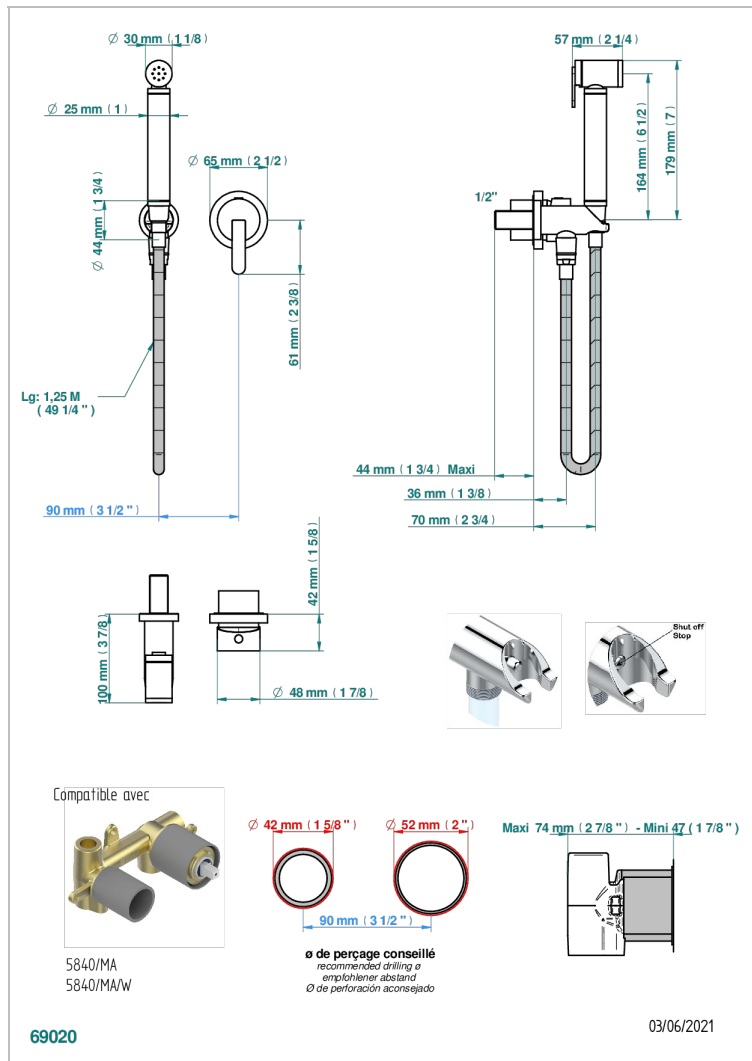

METAMORPHOSE

G6A-5840/MBG

Комплект для душа, включающий смеситель, армированный шланг 1 м 25 см, ручной душ с курковым распылителем, выход из стены и предохранительный запорный клапан

ХАРАКТЕРИСТИКИ

- ACS : 19ACCLY412

СТАНДАРТЫ

СВЯЗАННЫЕ ТОВАРНЫЕ ПОЗИЦИИ

- Ref. G00-5840/MA Внутренняя часть для гигиенического душа со смесителем, усил. шлангом и лейкой с клапаном

ДОСТУПНЫЕ ВАРИАНТЫ ПОКРЫТИЙ

Black ceram - D30
Blush PVD - H62
Graphite PVD - H64
Matt Umber PVD - H67
Matt blush PVD - H60
Matt graphite PVD - H65