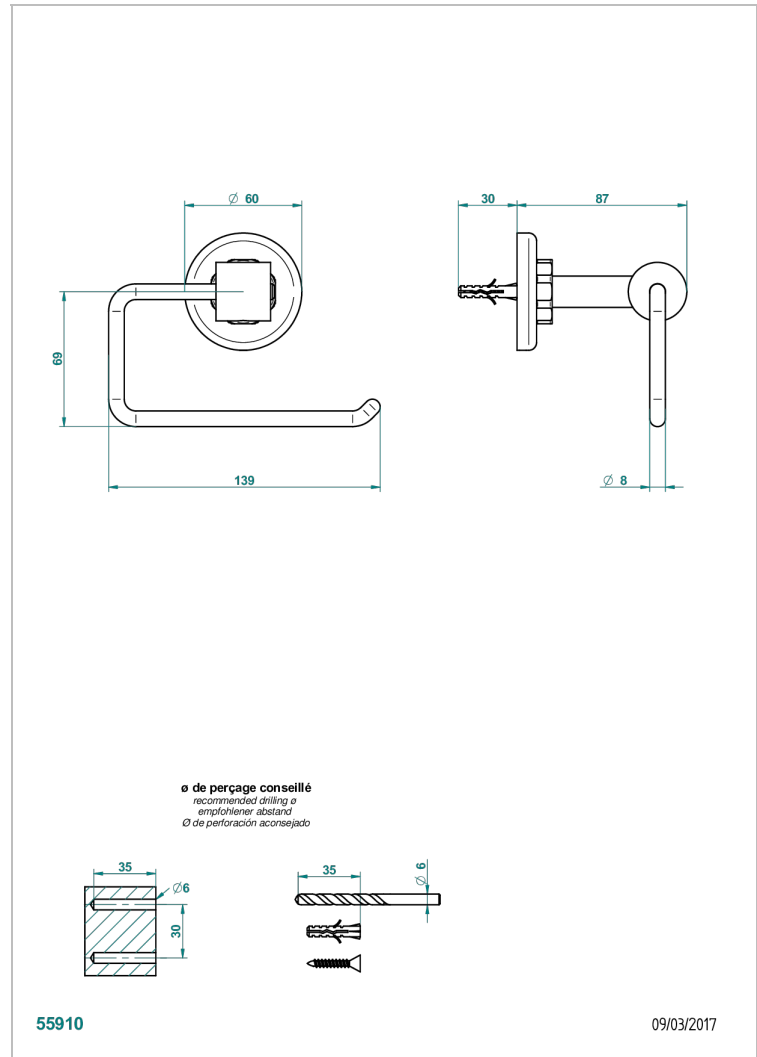

CLUB SAINT-GERMAIN A MANETTES

G7J-538A

Porte-papier sans couvercle

THG[®]
PARIS

CARACTÉRISTIQUES

- Club Saint-Germain à manettes
- Porte-papier sans couvercle

FINITIONS DISPONIBLES

Bronze clair - D01
Chromé - A02
Chromé / doré - G02
Chromé mat - C02
Doré brillant - F01
Doré mat - F07