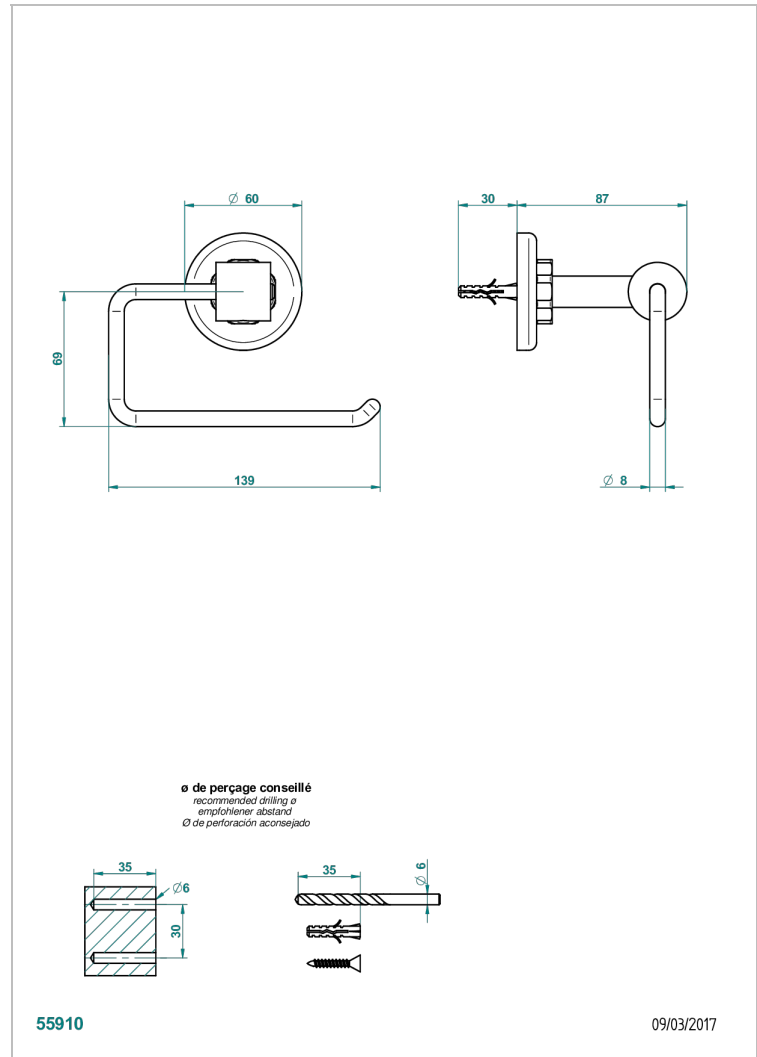

CLUB SAINT-GERMAIN CON MANETAS

G7J-538A

Portarrollo sin tapa

THG[®]
PARIS

CARACTERÍSTICAS

- Club Saint-Germain con manetas
- Portarrollo sin tapa

ACABADOS DISPONIBLES

Bronce claro - D01
Cerámica negra mate - D30
Cromo - A02
Cromo / dorado - G02
Cromo mate - C02
Dorado - F01