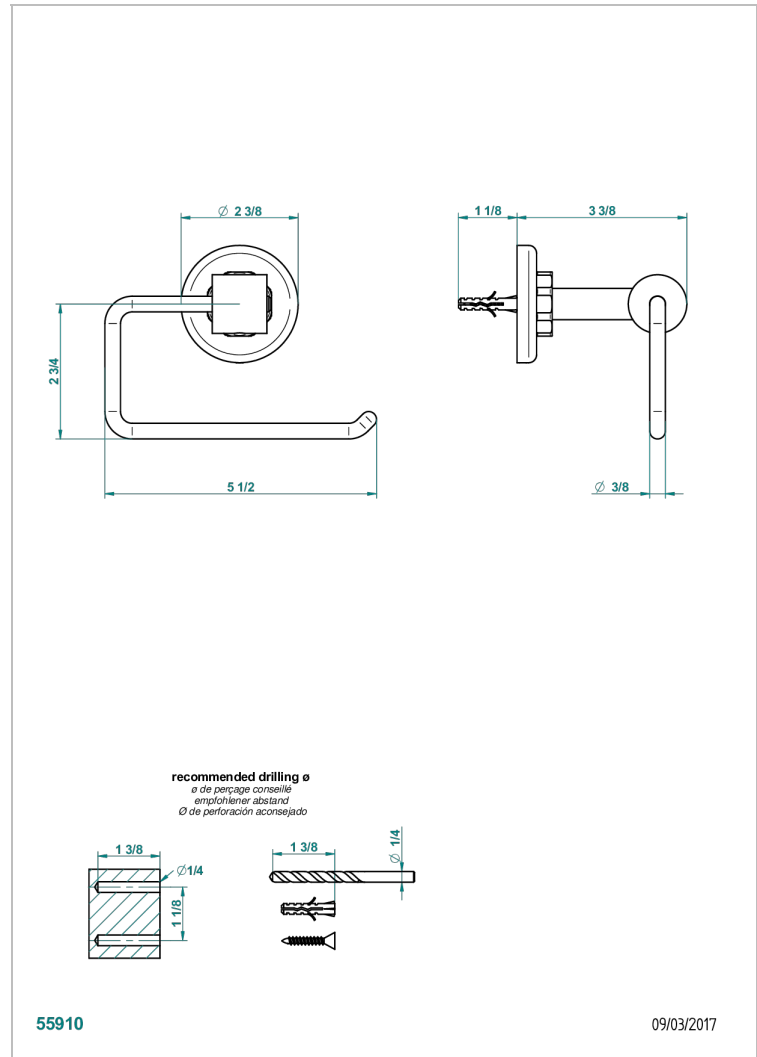

CLUB SAINT-GERMAIN A MANETTES

G7J-538A

Porte-papier sans couvercle

THG[®]
PARIS

CARACTÉRISTIQUES

- Club Saint-Germain à manettes
- Porte-papier sans couvercle

FINITIONS DISPONIBLES

Bronze clair - D01
Chromé - A02
Chromé / doré - G02
Chromé mat - C02
Doré brillant - F01
Doré mat - F07