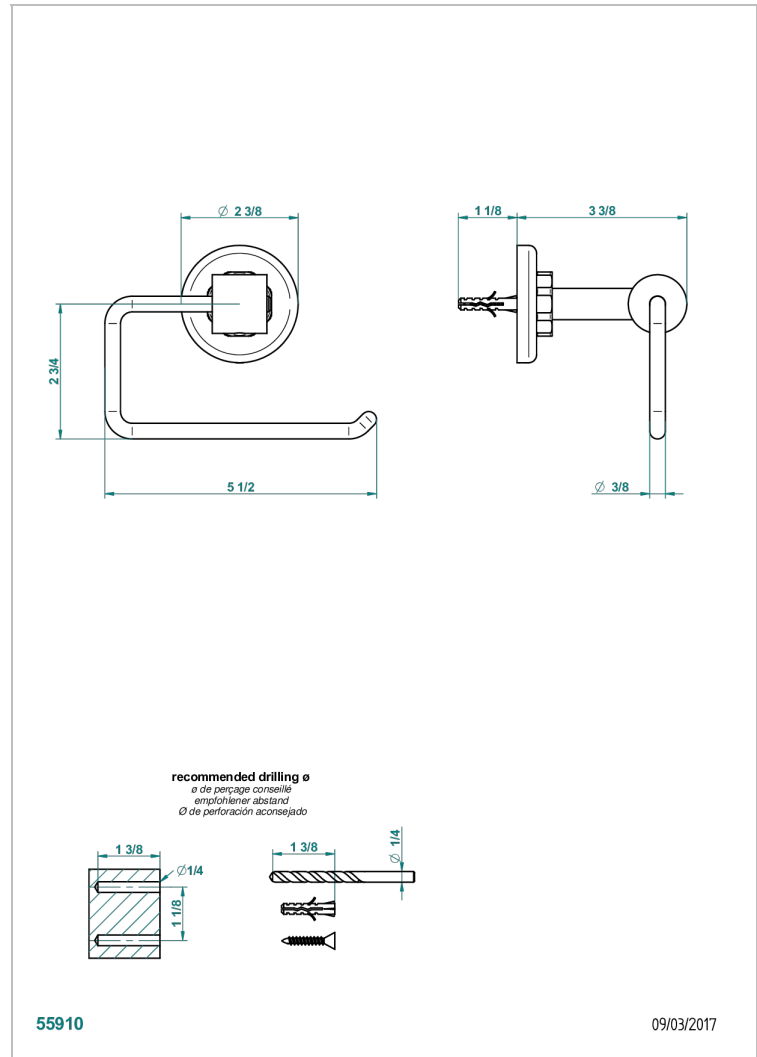

CLUB SAINT-GERMAIN CON MANETAS

G7J-538A

Portarrollo sin tapa

THG[®]
PARIS

CARACTERÍSTICAS

- Club Saint-Germain con manetas
- Portarrollo sin tapa

ACABADOS DISPONIBLES

Bronce claro - D01
Cerámica negra mate - D30
Cromo - A02
Cromo / dorado - G02
Cromo mate - C02
Dorado - F01