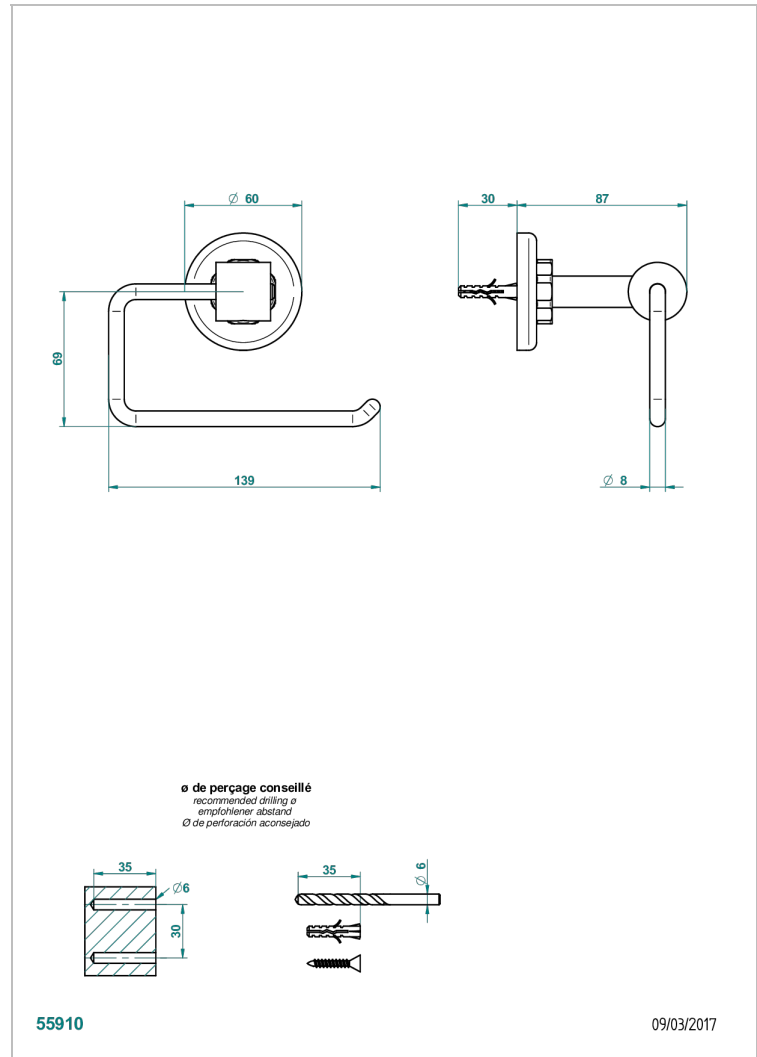

# CLUB SAINT-GERMAIN A MANETTES

G7J-538A

Porte-papier sans couvercle

THG<sup>®</sup>  
PARIS

## CARACTÉRISTIQUES

- Club Saint-Germain à manettes
- Porte-papier sans couvercle