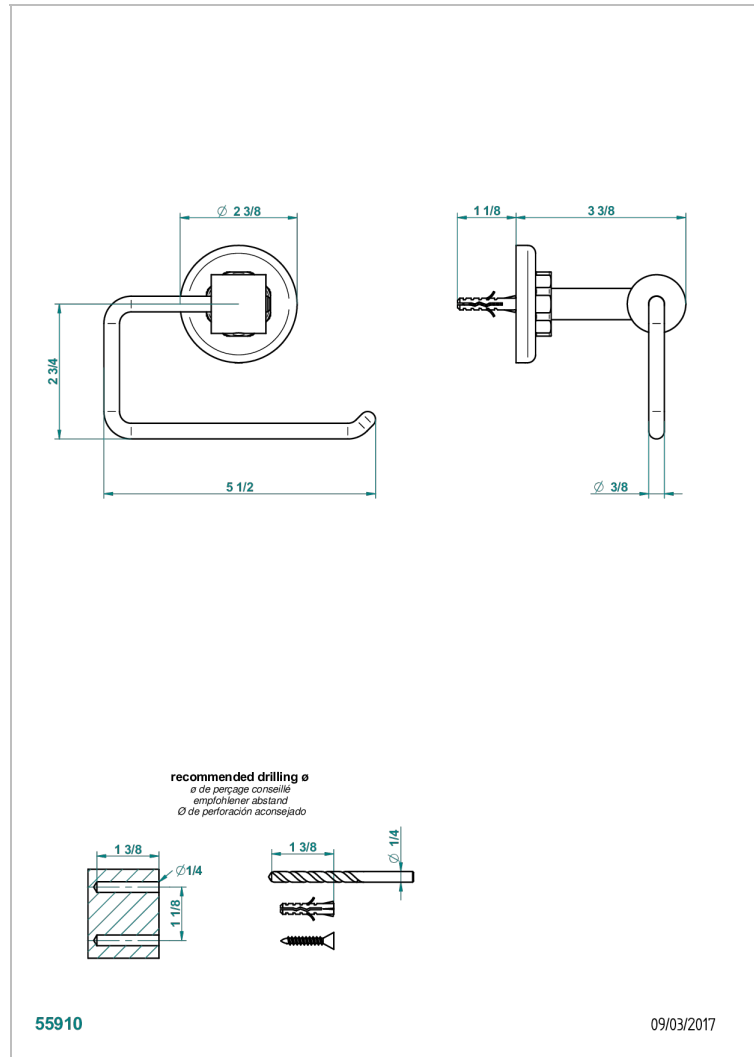

CLUB SAINT-GERMAIN A MANETTES

G7J-538A

Porte-papier sans couvercle

THG[®]
PARIS

CARACTÉRISTIQUES

- Club Saint-Germain à manettes
- Porte-papier sans couvercle

FINITIONS DISPONIBLES

Bronze clair - D01
Chromé - A02
Chromé / doré - G02
Chromé mat - C02
Doré brillant - F01
Doré mat - F07