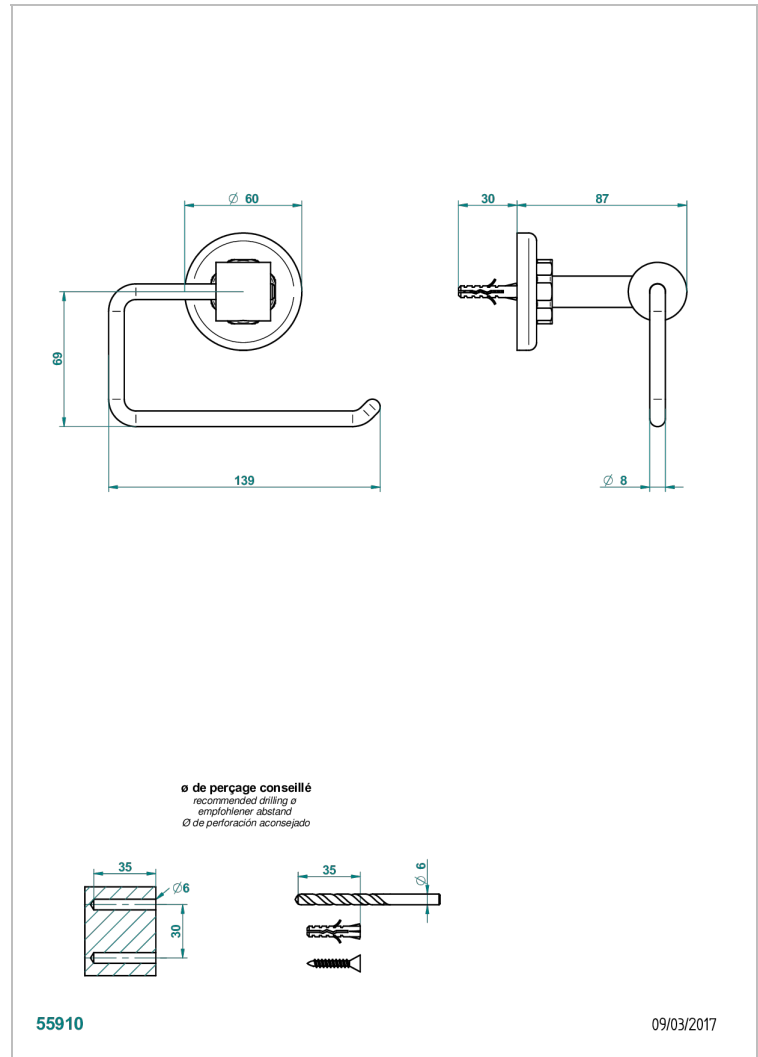

# SAINT-GERMAIN CON MANETAS

G7D-538A

Portarrollo sin tapa

THG<sup>®</sup>  
PARIS

## CARACTERÍSTICAS

- Saint-germain con manetas
- Portarrollo sin tapa