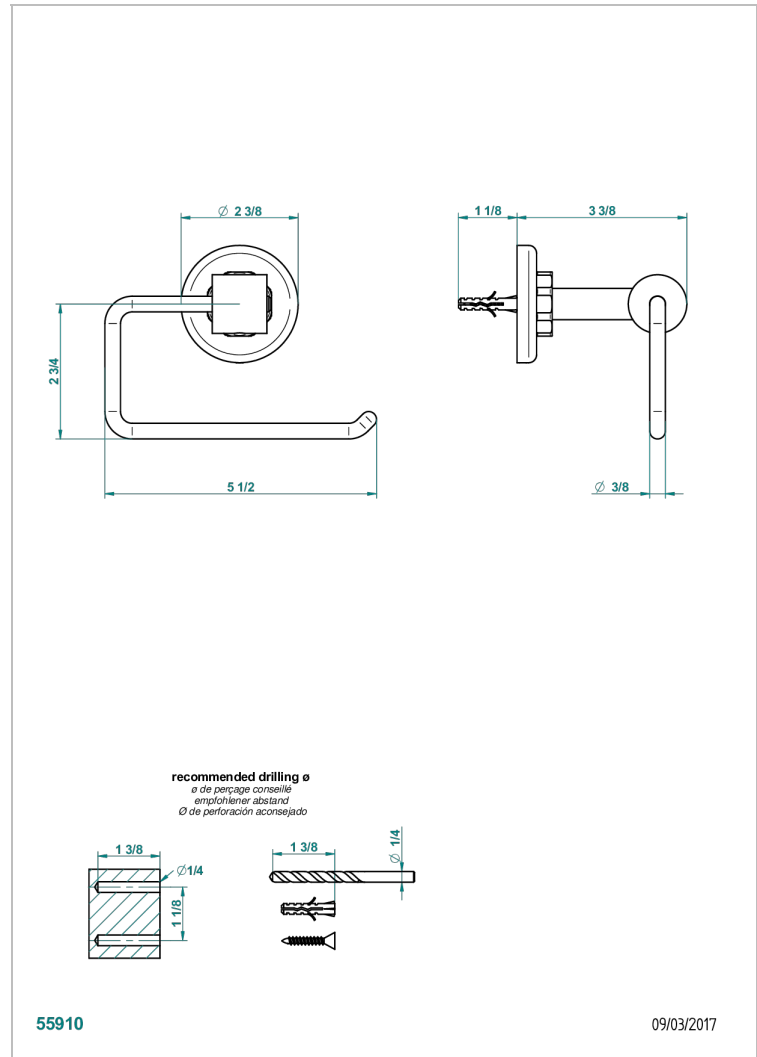

SAINT-GERMAIN CON MANETAS

G7D-538A

Portarrollo sin tapa

THG[®]
PARIS

CARACTERÍSTICAS

- Saint-germain con manetas
- Portarrollo sin tapa

ACABADOS DISPONIBLES

Bronce claro - D01
Cerámica negra mate - D30
Cromo - A02
Cromo / dorado - G02
Cromo mate - C02
Dorado - F01