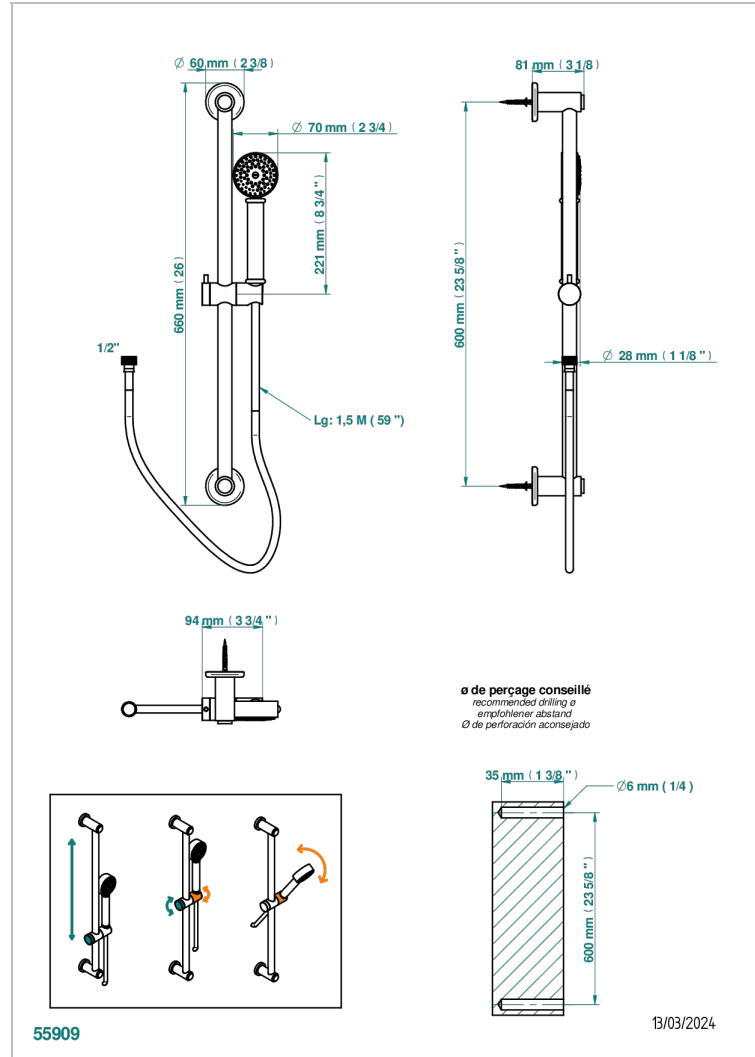

SAINT-GERMAIN CON MANETAS

G7D-58A

Barra mural lg 60 cm con teleducha y flexo de 1m 50

THG[®]
PARIS

CARACTERÍSTICAS

- Saint-germain con manetas
- Barra mural lg 60 cm con teleducha y flexo de 1m 50

ESPECIFICACIONES TÉCNICAS

- Recommandé : 3 bars (max. 5 bars) - Advised : 43,5 psi (max. 72 psi)
- 9,5 l/min à 3 bars (2.5 gpm at 43.5 psi)

ACABADOS DISPONIBLES

Bronce claro - D01
Cerámica negra mate - D30
Cromo - A02
Cromo / dorado - G02
Cromo mate - C02
Dorado - F01