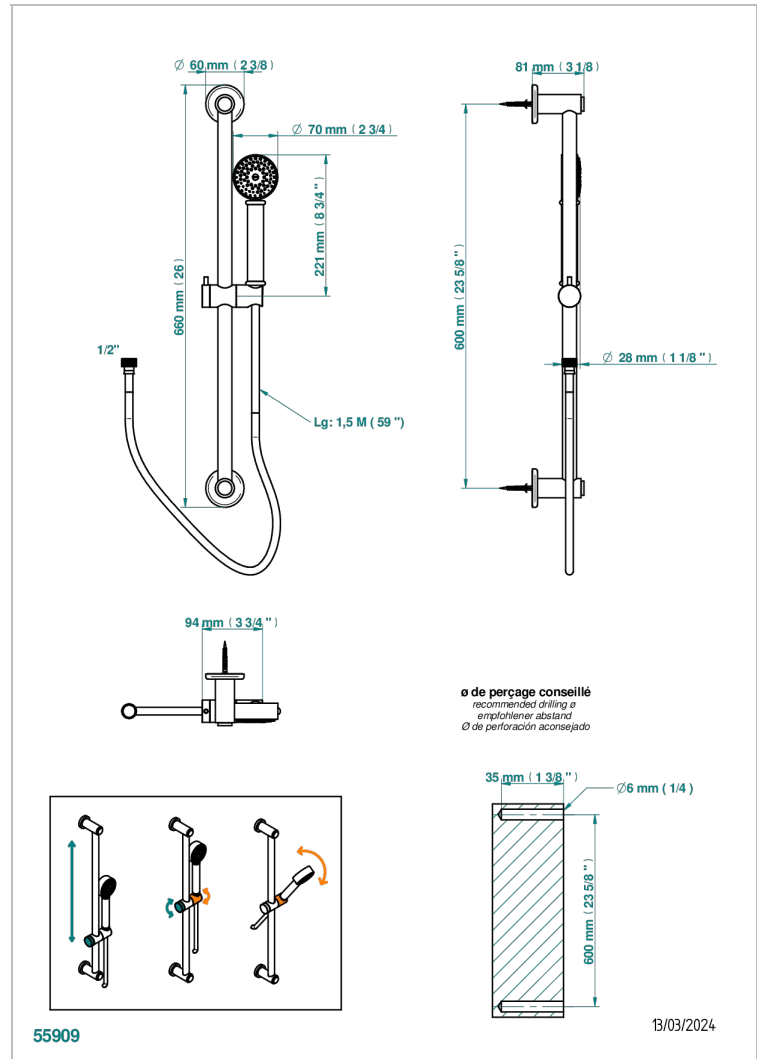

SAINT-GERMAIN MIT HEBEL

G7D-58A

Wandgleitstange 600 mm mit Brauseschlauch 1,50 m und Handbrause

THG[®]
PARIS

EIGENSCHAFTEN

- Saint-germain mit hebel
- Wandgleitstange 600 mm mit Brauseschlauch 1,50 m und Handbrause

TECHNISCHE DATEN

- Recommandé : 3 bars (max. 5 bars) - Advised : 43,5 psi (max. 72 psi)
- 9,5 l/min à 3 bars (2.5 gpm at 43.5 psi)

VERFÜGBARE OBERFLÄCHEN

Altnickel - H28
Blassgold - F30
Blassgold matt unlackiert - F31
Bronze hell - D01
Chrom - A02
Chrom / gold - G02