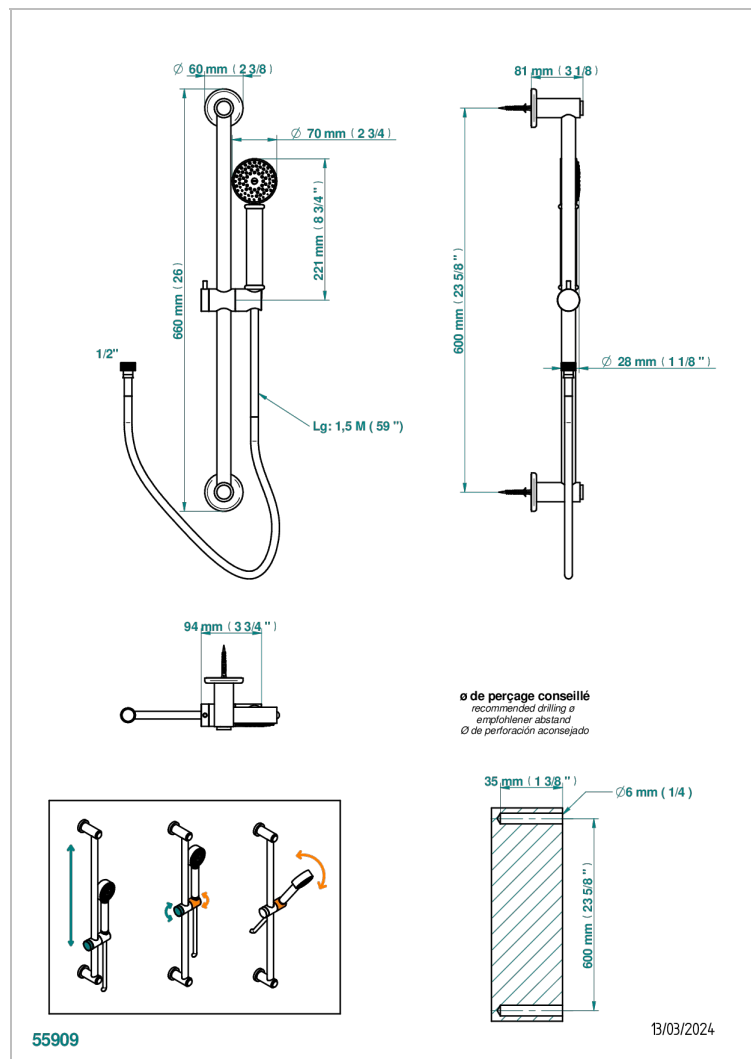

SAINT-GERMAIN WITH LEVER

G7D-58A

60厘米淋浴杆，无弯管，1.5米软管和时尚花洒

THG[®]
PARIS

特色

- Saint-Germain with lever
- 60厘米淋浴杆，无弯管，1.5米软管和时尚花洒

技术特征

- Recommandé : 3 bars (max. 5 bars) - Advised : 43,5 psi (max. 72 psi)
- 9,5 l/min à 3 bars (2.5 gpm at 43.5 psi)

可选饰面

Black ceram - D30
Blush PVD - H62
Graphite PVD - H64
Matt Umber PVD - H67
Matt blush PVD - H60
Matt graphite PVD - H65

Natural smoked Brass - A13
PVD哑光棕铜 - F34
PVD哑光金 - H53
PVD哑光铜 - H50
PVD哑光镍 - H56
PVD抛光铜 - H49

PVD棕铜 - F33
PVD金色 - H52
PVD镍 - H55
Umber PVD - H66
哑光浅金 - F31
哑光金 - F07

哑光铬 - C02
哑光镍 - C01
复古镍 - H28
抛光金 (24K金) - F01
抛光铬 - A02
抛光铬/抛光金 - G02

抛光镍 - B01
浅金 - F30
漆面铜 - D01