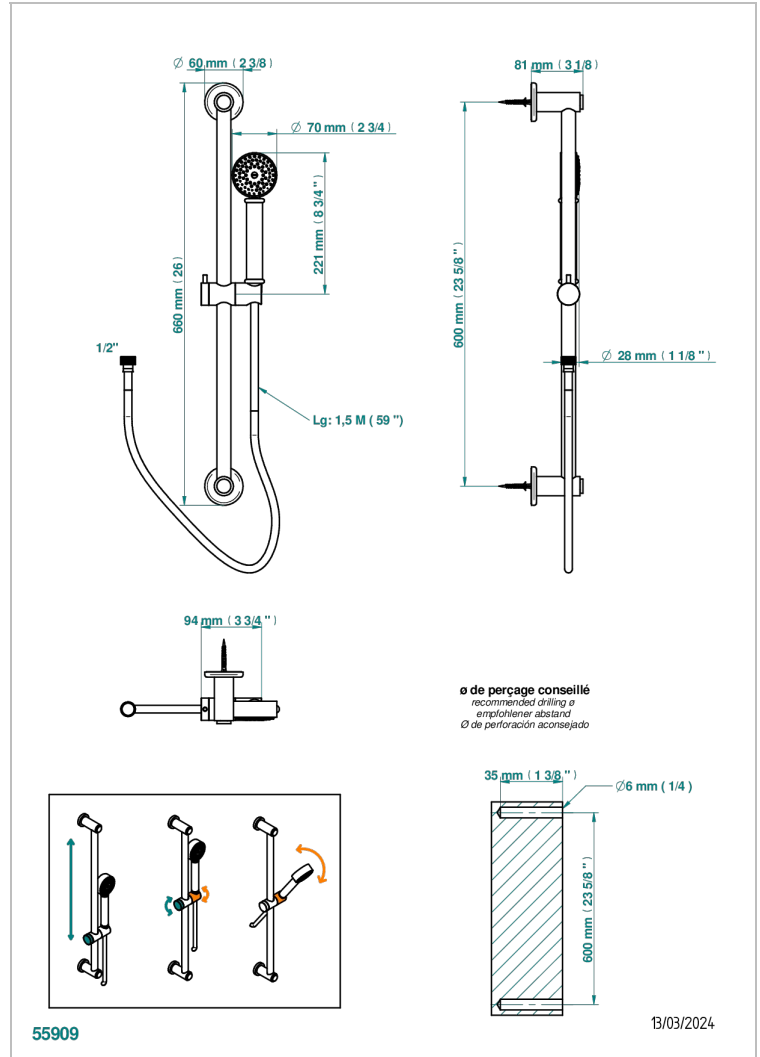

Barre de douche 60 cm sans sortie coudée, flexible 1m50 et douchette de style

CARACTÉRISTIQUES

- Saint-germain
- Barre de douche 60 cm sans sortie coudée, flexible 1m50 et douchette de style

SPÉCIFICATIONS TECHNIQUES

- Recommandé : 3 bars (max. 5 bars) - Advised : 43,5 psi (max. 72 psi)
- 9,5 l/min à 3 bars (2.5 gpm at 43.5 psi)

FINITIONS DISPONIBLES

Bronze clair - D01
 Chromé - A02
 Chromé / doré - G02
 Chromé mat - C02
 Doré brillant - F01
 Doré mat - F07